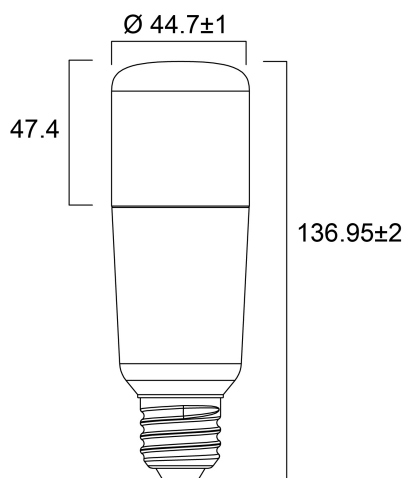

ToLEDo Stick V4 1100LM 865 E27 SL

Artikelnummer 0029566

SYLVANIA

A bright, all-around lighting solution for living rooms, wall lights, ceiling lights, compact and decorative luminaires
Quick and easy replacement of compact fluorescent, halogen or incandescent lamp 15,000H average rated life 85%
energy savings compared to incandescent Last 50% longer and consume 45% less energy compared to compact
fluorescent integrated lamps Omni-directional light distribution Non-dimmable

Technische Werte

Größe (mm)

Photometrie

ToLEDo Stick V4 1100LM 865 E27 SL

Artikelnummer 0029566

SYLVANIA

Allgemeine Daten

Produktname	ToLEDo Stick V4 1100LM 865 E27 SL
Technologie	LED
Watt (Nennwert) (W)	10.0
Sockel	E27
Leuchtenklassifizierung	Open
Allgemeine Anwendungsbereiche	Hospitality, Residential & Consumer
Umgebungstemperaturbereich	-20°C...+40°C
Betriebstemperatur (°C)	25
ETIM Klasse	EC001959
E-Nummer FI	4740972
Garantie	3 Jahre

Lifetime data

Lebensdauer - L70B50	15000
Mittlere Lebensdauer (nominal) (h)	15000
Durchschnittliche Lebensdauer (h) - L70/B50	15000

Physikalische Daten

Nominale Produkthöhe (mm)	137
Nominaler Produktdurchmesser (mm)	45
Gewicht (kg)	0.072

ToLEDo Stick V4 1100LM 865 E27 SL

Artikelnummer 0029566

SYLVANIA

Packaging

EAN Code	5410288295664
Einzelverpackung Länge (cm)	5.3
Einzelverpackung Breite (cm)	5.3
Einzelverpackung Tiefe (cm)	14.4
DUN 14 (außen)	15410288295661
Anzahl an Einheiten je Außenverpackung	6
Außenverpackung Länge (cm)	16.4
Außenverpackung Breite (cm)	11.1
Außenverpackung Tiefe (cm)	15.8