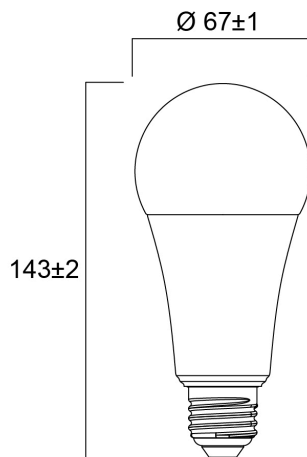

Technische Werte

Größe (mm)

Photometrie

ToLEDo GLS V7 2450LM 865 E27 SL

Artikelnummer 0029601

SYLVANIA

Allgemeine Daten

Produktname	ToLEDo GLS V7 2450LM 865 E27 SL
Technologie	LED
Watt (Nennwert) (W)	17.5
Sockel	E27
Leuchtenklassifizierung	Open
Allgemeine Anwendungsbereiche	Education, Hospitality, Residential & Consumer
Umgebungstemperaturbereich	-20°C...+40°C
Betriebstemperatur (°C)	25
ETIM Klasse	EC001959
E-Nummer FI	4740993
Garantie	3 Jahre

Packaging

EAN Code	5410288296012
Einzelverpackung Länge (cm)	7.0
Einzelverpackung Breite (cm)	7.0
Einzelverpackung Tiefe (cm)	15.3
DUN 14 (außen)	15410288296019
Anzahl an Einheiten je Außenverpackung	6
Außenverpackung Länge (cm)	22.4
Außenverpackung Breite (cm)	15.1
Außenverpackung Tiefe (cm)	16.1