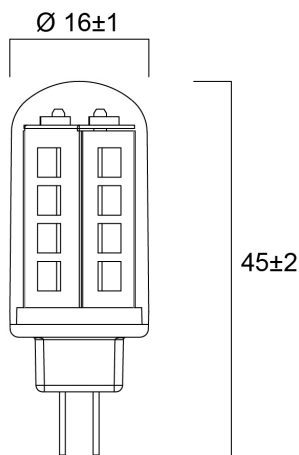

ToLEDo G4 200LM 827 SL

Artikelnummer 0029654

SYLVANIA

LED retrofit replacement for halogen G4 low voltage capsules Compact design Omni-directional light distribution
12V AC/DC 200lm = 20W halogen G4 lamp High lumen efficacy: 105lm/W 90% energy saving Non-dimmable Suitable
for chandeliers, interior display, shop windows, decorative and general lighting applications

Technische Werte

Größe (mm)

Photometrie

ToLEDo G4 200LM 827 SL

Artikelnummer 0029654

SYLVANIA

Allgemeine Daten

Produktname	ToLEDo G4 200LM 827 SL
Technologie	LED
Watt (Nennwert) (W)	1.9
Leuchtenklassifizierung	Open
Allgemeine Anwendungsbereiche	Hospitality, Retail, Residential & Consumer, Museums & Galleries
Umgebungstemperaturbereich	-20°C...+40°C
Betriebstemperatur (°C)	25
ETIM Klasse	EC001959
E-Nummer FI	4741126
Garantie	3 Jahre

ToLEDo G4 200LM 827 SL

Artikelnummer 0029654

SYLVANIA

Packaging

EAN Code	5410288296548
Einzelverpackung Länge (cm)	6.1
Einzelverpackung Breite (cm)	5.1
Einzelverpackung Tiefe (cm)	8.2
DUN 14 (außen)	15410288296545
Anzahl an Einheiten je Außenverpackung	6
Außenverpackung Länge (cm)	19.7
Außenverpackung Breite (cm)	11.3
Außenverpackung Tiefe (cm)	9.6