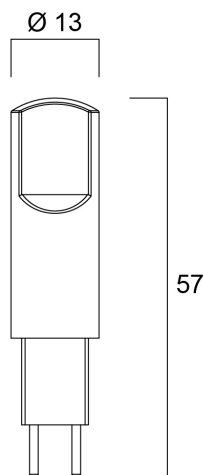

Technische Werte

Größe (mm)

Photometrie

ToLEDo GY6.35 300LM 865 SL

Artikelnummer 0029663

SYLVANIA

Allgemeine Daten

Produktname	ToLEDo GY6.35 300LM 865 SL
Technologie	LED
Watt (Nennwert) (W)	2.4
Sockel	GY6.35
Leuchtenklassifizierung	Open
Allgemeine Anwendungsbereiche	Hospitality, Museums & Galleries, Residential & Consumer, Retail
Umgebungstemperaturbereich	-20°C...+40°C
Betriebstemperatur (°C)	25
ETIM Klasse	EC001959
E-Nummer FI	4741134
Garantie	3 Jahre

Lifetime data

Lebensdauer - L70B50	15000
Mittlere Lebensdauer (nominal) (h)	15000
Durchschnittliche Lebensdauer (h) - L70/B50	15000

Physikalische Daten

Länge (mm)	57
Nominaler Produktdurchmesser (mm)	13
Gewicht (kg)	0.033

ToLEDo GY6.35 300LM 865 SL

Artikelnummer 0029663

SYLVANIA

Packaging

EAN Code	5410288296630
Einzelverpackung Länge (cm)	6.1
Einzelverpackung Breite (cm)	5.1
Einzelverpackung Tiefe (cm)	8.2
DUN 14 (außen)	15410288296637
Units per inner package	6
Innenverpackung Länge / Höhe (cm)	16.4
Innenverpackung Breite (cm)	13.2
Innenverpackung Länge (cm)	9.3
DUN14 (innen)	25410288296634
Anzahl an Einheiten je Außenverpackung	48
Außenverpackung Länge (cm)	34.6
Außenverpackung Breite (cm)	28.2
Außenverpackung Tiefe (cm)	20.8