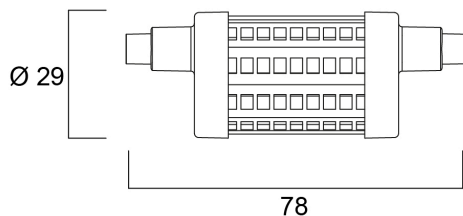

ToLEDo R7S 78MM 1055LM DIM 827 SL

Artikelnummer 0029686

SYLVANIA

ToLEDo R7s is a retrofit replacement for traditional halogen double-ended linear R7s lamps Omni-directional light distribution High lumen efficacy Lumen output: 1055lm 85% energy saving Robust construction Length: 78mm Dimmable 25,000 hours average rated life Ideal for domestic and commercial applications

Technische Werte

Größe (mm)

Photometrie

ToLEDo R7S 78MM 1055LM DIM 827 SL

Artikelnummer 0029686

SYLVANIA

Allgemeine Daten

Produktname	ToLEDo R7S 78MM 1055LM DIM 827 SL
Technologie	LED
Watt (Nennwert) (W)	8.5
Leuchtenklassifizierung	Open
Allgemeine Anwendungsbereiche	Education, Hospitality, Logistics & Industry, Museums & Galleries, Residential & Consumer, Retail
Umgebungstemperaturbereich	-20°C...+40°C
Betriebstemperatur (°C)	25
ETIM Klasse	EC001959
E-Nummer FI	4741123
Garantie	3 Jahre

Optische Daten

Useful luminous flux (Φ_{use})	1055
Nutzbarer Lichtstrom (Nennwert) (lm)	1055
Farbtemperatur (K)	2700
Lichtfarbe	Homelight
Farbwiedergabeindex (Ra)	80
Farbkonsistenz (SDCM)	SDCM6
Photobiological Risk Group	RG1
Lichtstrom zum Ende der Lebensdauer (%)	70

Packaging

EAN Code	5410288296869
Einzelverpackung Länge (cm)	4.8
Einzelverpackung Breite (cm)	4.8
Einzelverpackung Tiefe (cm)	8.5
DUN 14 (außen)	15410288296866
Anzahl an Einheiten je Außenverpackung	6
Außenverpackung Länge (cm)	15.5
Außenverpackung Breite (cm)	10.5
Außenverpackung Tiefe (cm)	9.5