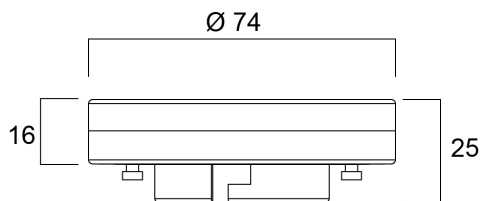

Technische Werte

Größe (mm)

Photometrie

ToLEDo MicroLynx V2 650LM 840 SL

Artikelnummer 0029697

SYLVANIA

Allgemeine Daten

Produktname	ToLEDo MicroLynx V2 650LM 840 SL
Technologie	LED
Watt (Nennwert) (W)	6.5
Sockel	GX53
Leuchtenklassifizierung	Open
Allgemeine Anwendungsbereiche	Hospitality, Residential & Consumer
Umgebungstemperaturbereich	-20°C...+40°C
Betriebstemperatur (°C)	25
ETIM Klasse	EC001959
E-Nummer FI	4741149
Garantie	3 Jahre

Optische Daten

Useful luminous flux (Φ_{use})	650
Nutzbarer Lichtstrom (Nennwert) (lm)	650
Farbtemperatur (K)	4000
Lichtfarbe	Cool White
Farbwiedergabeindex (Ra)	80
Farbkonsistenz (SDCM)	SDCM6
Photobiological Risk Group	RG0
Lichtstrom zum Ende der Lebensdauer (%)	70