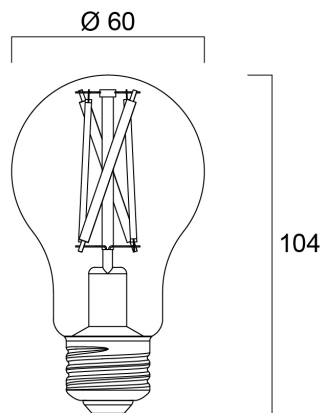

ToLEDo RT GLS ST 1055LM 827 E27 SL

Artikelnummer 0029992

SYLVANIA

- Perfect for decorative and general lighting applications and creates a warm ambiance similar to traditional lamps
- Same look, size and functionality as incandescent lamps
- Omni-directional light distribution
- A++ energy rating
- Suitable replacement for incandescent and halogen lamps
- Gives same sparkling light effect as incandescent lamp
- Dimensionally identical to incandescent lamps - fits all fixtures
- Environment friendly - no mercury and lower CO2 emissions

Technische Werte

Größe (mm)

Photometrie

ToLEDo RT GLS ST 1055LM 827 E27 SL

Artikelnummer 0029992

SYLVANIA

Allgemeine Daten

Produktname	ToLEDo RT GLS ST 1055LM 827 E27 SL
Technologie	LED
Watt (Nennwert) (W)	8
Socket	E27
Leuchtenklassifizierung	Open
Allgemeine Anwendungsbereiche	Hospitality, Residential & Consumer
Betriebstemperatur (°C)	25
ETIM Klasse	EC001959
E-Nummer FI	4740755
Garantie	3 Jahre

Lifetime data

Mittlere Lebensdauer (nominal) (h)	15000
Durchschnittliche Lebensdauer (h) - L70/B50	15000

Physikalische Daten

Länge (mm)	104
Nominaler Produktdurchmesser (mm)	60
Gewicht (kg)	0.032

ToLEDo RT GLS ST 1055LM 827 E27 SL

Artikelnummer 0029992

SYLVANIA

Packaging

EAN Code	5410288299921
Einzelverpackung Länge (cm)	11.4
Einzelverpackung Breite (cm)	6.4
Einzelverpackung Tiefe (cm)	6.4
DUN 14 (außen)	15410288299928
Units per inner package	6
Innenverpackung Länge / Höhe (cm)	20.3
Innenverpackung Breite (cm)	13.7
Innenverpackung Länge (cm)	13.2
DUN14 (innen)	25410288299925
Anzahl an Einheiten je Außenverpackung	60
Außenverpackung Länge (cm)	71.5
Außenverpackung Breite (cm)	21.5
Außenverpackung Tiefe (cm)	29.1