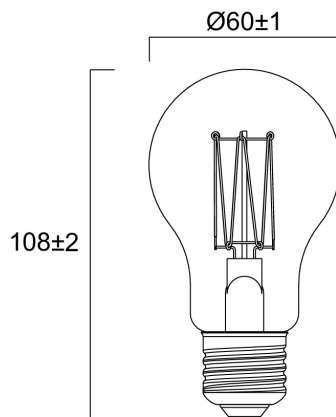

Technische Werte

Größe (mm)

Photometrie

ToLEDo Vintage GLS 550LM 820 SST

Artikelnummer 0030108

SYLVANIA

Allgemeine Daten

Produktname	ToLEDo Vintage GLS 550LM 820 SST
Technologie	LED
Lampenform	Pear-shape
Sockel	E27
Lampenausführung	Other
Leuchtenklassifizierung	Open
Allgemeine Anwendungsbereiche	Hospitality, Residential & Consumer, Retail
Umgebungstemperaturbereich	-20°C...+40°C
Virtual assistant compatibility	Amazon Alexa, Google Assistant
ETIM Klasse	EC001959
E-Nummer FI	4741196
Garantie	3 Jahre

Optische Daten

Useful luminous flux (Φ_{use})	550
Farbtemperatur (K)	2000
Lichtfarbe	Candlelight
Farbwiedergabeindex (Ra)	80
Farbkonsistenz (SDCM)	SDCM6
Photobiological Risk Group	RG1

Elektrische Daten

Power consumption (W)	7.5
Wattage (W)	7.5
Äquivalenzleistung (W)	40
Stromstärke (A)	0.055
Primary Supply/Product voltage - min (V)	220
Primary Supply/Product voltage - max (V)	240
Vorschaltgerät benötigt	No
Dimmbar	Yes
Einschaltstrom (A)	2.9
Dauer Einschaltstrom (μ s)	730
Energie Aufkleber (Klasse)	G
Nennfrequenz (Hz)	50/60Hz

Lifetime data

Lebensdauer - L70B50	15000
----------------------	-------

Physikalische Daten

IP Schutzart	IP20
Länge (mm)	108
Nominaler Produktdurchmesser (mm)	60
Gewicht (kg)	0.036

Packaging

EAN Code	5410288301082
Einzelverpackung Länge (cm)	6.6
Einzelverpackung Breite (cm)	6.6
Einzelverpackung Tiefe (cm)	12.0
DUN 14 (außen)	15410288301089
Anzahl an Einheiten je Außenverpackung	6
Außenverpackung Länge (cm)	20.6
Außenverpackung Breite (cm)	13.9
Außenverpackung Tiefe (cm)	13.0