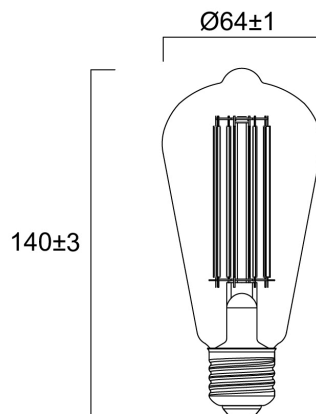

Technische Werte

Größe (mm)

Photometrie

ToLEDo Vintage ST64 640LM 820 SST

Artikelnummer 0030109

SYLVANIA

Allgemeine Daten

Produktname	ToLEDo Vintage ST64 640LM 820 SST
Technologie	LED
Lampenform	Other
Sockel	E27
Lampenausführung	Other
Leuchtenklassifizierung	Open
Allgemeine Anwendungsbereiche	Hospitality, Residential & Consumer, Retail
Umgebungstemperaturbereich	-20°C...+40°C
Virtual assistant compatibility	Amazon Alexa, Google Assistant
ETIM Klasse	EC001959
E-Nummer FI	4741197
Garantie	3 Jahre

Optische Daten

Useful luminous flux (Φ_{use})	640
Farbtemperatur (K)	2000
Lichtfarbe	Candlelight
Farbwiedergabeindex (Ra)	80
Farbkonsistenz (SDCM)	SDCM6
Photobiological Risk Group	RG1

Elektrische Daten

Power consumption (W)	7.5
Wattage (W)	7.5
Äquivalenzleistung (W)	50
Stromstärke (A)	0.055
Primary Supply/Product voltage - min (V)	220
Primary Supply/Product voltage - max (V)	240
Vorschaltgerät benötigt	No
Dimmbar	Yes
Einschaltstrom (A)	2.9
Dauer Einschaltstrom (μ s)	730
Energie Aufkleber (Klasse)	F
Nennfrequenz (Hz)	50/60Hz

Lifetime data

Lebensdauer - L70B50	15000
----------------------	-------

Physikalische Daten

IP Schutzart	IP20
Länge (mm)	140
Nominaler Produktdurchmesser (mm)	64
Gewicht (kg)	0.047

Packaging

EAN Code	5410288301099
Einzelverpackung Länge (cm)	7.0
Einzelverpackung Breite (cm)	7.0
Einzelverpackung Tiefe (cm)	15.2
DUN 14 (außen)	15410288301096
Anzahl an Einheiten je Außenverpackung	6
Außenverpackung Länge (cm)	22.5
Außenverpackung Breite (cm)	14.9
Außenverpackung Tiefe (cm)	16.4