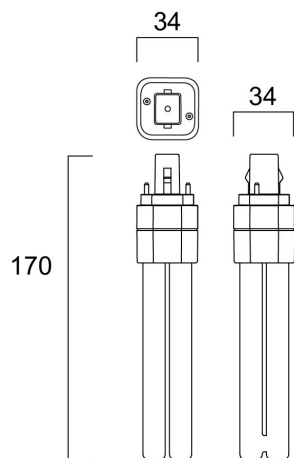

Technische Werte

Größe (mm)

Photometrie

ToLEDo Lynx D 1100LM G24D 840 SL

Artikelnummer 0030223

SYLVANIA

Allgemeine Daten

Produktname	ToLEDo Lynx D 1100LM G24D 840 SL
Technologie	LED
Lampenform	U shape
Socket	G24d
Lampenausführung	Opal
Allgemeine Anwendungsbereiche	Hospitality, Logistics & Industry, Residential & Consumer
Umgebungstemperaturbereich	-20°C...+45°C
Virtual assistant compatibility	N/A
ETIM Klasse	EC001959
E-Nummer FI	4941328
Garantie	3 Jahre

Optische Daten

Useful luminous flux (Φ_{use})	1100
Farbtemperatur (K)	4000
Lichtfarbe	Cool White
Farbwiedergabeindex (Ra)	80
Farbkonsistenz (SDCM)	SDCM6
Ausstrahlungswinkel (°)	280
Photobiological Risk Group	RG0

Lifetime data

Lebensdauer - L70B50	30000
----------------------	-------

Physikalische Daten

IP Schutzart	IP20
Länge (mm)	164
Breite (mm)	34
Nominale Produkthöhe (mm)	34
Gewicht (kg)	0.072

Packaging

EAN Code	5410288302232
Einzelverpackung Länge (cm)	4.6
Einzelverpackung Breite (cm)	3.8
Einzelverpackung Tiefe (cm)	17.7
DUN 14 (außen)	15410288302239
Anzahl an Einheiten je Außenverpackung	6
Außenverpackung Länge (cm)	15.0
Außenverpackung Breite (cm)	8.6
Außenverpackung Tiefe (cm)	22.0