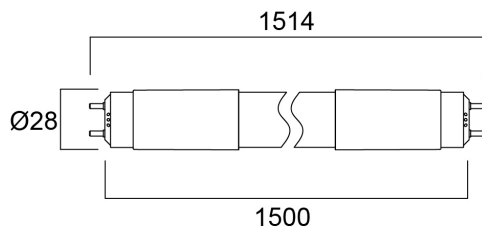

ToLED_o NEOS T8 CCG L1500 2300LM 865 30K RL

Artikelnummer 0030235

SYLVANIA

Energy efficient and affordable LED T8 solution to replace conventional fluorescent T8 lamps Omni-directional uniform light distribution thanks to glass tube construction design, same as traditional fluorescent T8 tubes Lumen output - 2300lm High lumen efficacy - 135 lm/W Switching cycles - 200,000X Average rated life 30,000 hours Lamp length - 1500mm Wide beam angle Suitable for general illumination in offices, supermarkets, department stores, parking lots Suitable for operation with electromagnetic gears/CCG and direct mains operation (220-240V) 3-Year warranty

Technische Werte

Größe (mm)

Photometrie

ToLEDo NEOS T8 CCG L1500 2300LM 865 30K RL

Artikelnummer 0030235

SYLVANIA

Allgemeine Daten

Produktname	ToLEDo NEOS T8 CCG L1500 2300LM 865 30K RL
Technologie	LED
Lampenform	Tube, double-ended
Sockel	G13
Lampenausführung	Frosted/Coated
Allgemeine Anwendungsbereiche	Education, Logistics & Industry, Office, Residential & Consumer
Umgebungstemperaturbereich	-20°C...+45°C
Virtual assistant compatibility	N/A
ETIM Klasse	EC001959
E-Nummer FI	4941340
Garantie	3 Jahre

Lifetime data

Lebensdauer - L70B50	30000
----------------------	-------

Physikalische Daten

IP Schutzart	IP20
Länge (mm)	1499
Nominaler Produktdurchmesser (mm)	28
Gewicht (kg)	0.28

Packaging

EAN Code	5410288302355
Einzelverpackung Länge (cm)	156.0
Einzelverpackung Breite (cm)	2.8
Einzelverpackung Tiefe (cm)	2.8
DUN 14 (außen)	15410288302352
Anzahl an Einheiten je Außenverpackung	10
Außenverpackung Länge (cm)	159.5
Außenverpackung Breite (cm)	16.0
Außenverpackung Tiefe (cm)	8.1