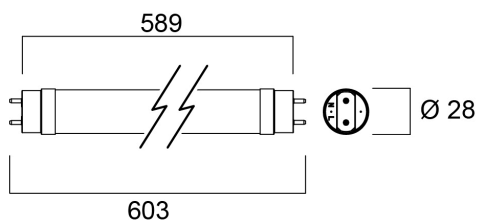

ToLED_o AVANT T8 CCG L600 1000LM 840 50K RL

Artikelnummer 0030237

SYLVANIA

Energy efficient and affordable LED T8 solution to replace conventional fluorescent T8 lamps Omni-directional uniform light distribution thanks to glass tube construction design, same as traditional fluorescent T8 tubes High lumen package - 1000lm High lumen efficacy - 150 lm/W Switching cycles - 200,000X Average life 50,000 hours lifespan Lamp length - 600mm Wide beam angle High power factor Suitable for general illumination in offices, supermarkets, department stores, train stations, petrol stations, parking lots and maintenance free applications Suitable for operation with electromagnetic gears / CCG and direct mains operation (220-240V) 5-Year warranty

Technische Werte

Größe (mm)

Photometrie

ToLEDo AVANT T8 CCG L600 1000LM 840 50K RL

Artikelnummer 0030237

SYLVANIA

Allgemeine Daten

Produktname	ToLEDo AVANT T8 CCG L600 1000LM 840 50K RL
Technologie	LED
Lampenform	Tube, double-ended
Sockel	G13
Lampenausführung	Frosted/Coated
Allgemeine Anwendungsbereiche	Hospitality, Logistics & Industry, Residential & Consumer
Umgebungstemperaturbereich	-20°C...+55°C
Virtual assistant compatibility	N/A
ETIM Klasse	EC001959
E-Nummer FI	4941342
Garantie	5 Jahre

Optische Daten

Useful luminous flux (Φ_{use})	1000
Farbtemperatur (K)	4000
Lichtfarbe	Cool White
Farbwiedergabeindex (Ra)	80
Farbkonsistenz (SDCM)	SDCM6
Ausstrahlungswinkel (°)	170
Photobiological Risk Group	RG0

Lifetime data

Lebensdauer - L70B50	50000
----------------------	-------

Physikalische Daten

IP Schutzart	IP20
Länge (mm)	589
Nominaler Produktdurchmesser (mm)	28
Gewicht (kg)	0.097

Packaging

EAN Code	5410288302379
Einzelverpackung Länge (cm)	64.0
Einzelverpackung Breite (cm)	2.8
Einzelverpackung Tiefe (cm)	2.8
DUN 14 (außen)	15410288302376
Anzahl an Einheiten je Außenverpackung	10
Außenverpackung Länge (cm)	69.3
Außenverpackung Breite (cm)	22.5
Außenverpackung Tiefe (cm)	10.5