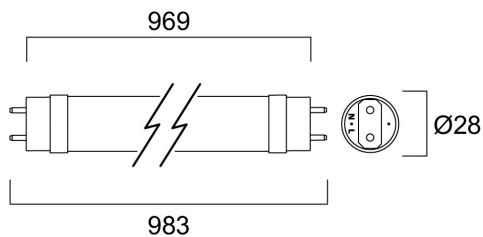

Technische Werte

Größe (mm)

Photometrie

ToLEDo AVANT T8 CCG L984 1800LM 840 50K RL

Artikelnummer 0030259

SYLVANIA

Allgemeine Daten

Produktname	ToLEDo AVANT T8 CCG L984 1800LM 840 50K RL
Technologie	LED
Lampenform	Tube, single-ended
Sockel	G13
Lampenausführung	Opal
Leuchtenklassifizierung	Open
Allgemeine Anwendungsbereiche	Hospitality, Logistics & Industry, Residential & Consumer
Umgebungstemperaturbereich	-20°C...+45°C
Betriebstemperatur (°C)	25
Virtual assistant compatibility	N/A
ETIM Klasse	EC001959
E-Nummer FI	4941365
Garantie	5 Jahre

Optische Daten

Useful luminous flux (Φ_{use})	1800
Farbtemperatur (K)	4000
Lichtfarbe	Cool White
Farbwiedergabeindex (Ra)	80
Farbkonsistenz (SDCM)	SDCM6
Photobiological Risk Group	RG0

Elektrische Daten

Power consumption (W)	12
Wattage (W)	12
Primary Supply/Product voltage - min (V)	220
Primary Supply/Product voltage - max (V)	240
Leistungsfaktor der Lampe	0.9
Vorschaltgerät benötigt	No
Dimmbar	No
Einschaltstrom (A)	13.9
Energie Aufkleber (Klasse)	D
Nennfrequenz (Hz)	50/60Hz

Lifetime data

Lebensdauer - L70B50	50000
----------------------	-------

Physikalische Daten

IP Schutzart	IP20
Länge (mm)	983
Nominaler Produktdurchmesser (mm)	28
Gewicht (kg)	0.153

Packaging

EAN Code	5410288302591
Einzelverpackung Länge (cm)	102.1
Einzelverpackung Breite (cm)	2.9
Einzelverpackung Tiefe (cm)	2.9
DUN 14 (außen)	15410288302598
Anzahl an Einheiten je Außenverpackung	10
Außenverpackung Länge (cm)	107.9
Außenverpackung Breite (cm)	22.6
Außenverpackung Tiefe (cm)	11.3