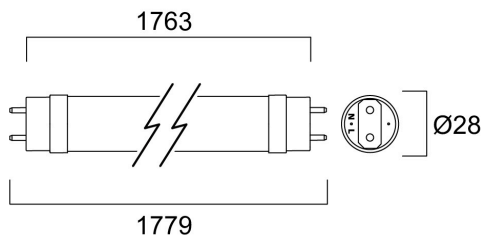

ToLED_o AVANT T8 CCG 1800 3150LM 840 50K RL

Artikelnummer 0030261

SYLVANIA

Energy efficient and affordable LED T8 solution to replace conventional fluorescent T8 lamps Omni-directional uniform light distribution thanks to glass tube construction design, same as traditional fluorescent T8 tubes High lumen package - 3150lm High lumen efficacy - 150 lm/W Switching cycles - 200,000X Average life 50,000 hours lifespan Lamp length - 1800mm Wide beam angle High power factor Suitable for general illumination in offices, supermarkets, department stores, train stations, petrol stations, parking lots and maintenance free applications Suitable for operation with electromagnetic gears / CCG and direct mains operation (220-240V) 5-Year warranty

Technische Werte

Größe (mm)

Photometrie

ToLED_o AVANT T8 CCG 1800 3150LM 840 50K RL

Artikelnummer 0030261

SYLVANIA

Allgemeine Daten

Produktname	ToLED _o AVANT T8 CCG 1800 3150LM 840 50K RL
Technologie	LED
Lampenform	Tube, single-ended
Sockel	G13
Lampenausführung	Opal
Leuchtenklassifizierung	Open
Allgemeine Anwendungsbereiche	Hospitality, Logistics & Industry, Residential & Consumer
Umgebungstemperaturbereich	-20°C...+45°C
Betriebstemperatur (°C)	25
Virtual assistant compatibility	N/A
ETIM Klasse	EC001959
Garantie	5 Jahre

Optische Daten

Useful luminous flux (Φ _{use})	3150
Farbtemperatur (K)	4000
Lichtfarbe	Cool White
Farbwiedergabeindex (Ra)	80
Farbkonsistenz (SDCM)	SDCM6
Photobiological Risk Group	RG0

Elektrische Daten

Lifetime data

Lebensdauer - L70B50	50000
----------------------	-------

Physikalische Daten

IP Schutzart	IP20
Länge (mm)	1777
Nominaler Produktdurchmesser (mm)	28
Gewicht (kg)	0.27

Packaging

EAN Code	5410288302614
Einzelverpackung Länge (cm)	181.5
Einzelverpackung Breite (cm)	2.9
Einzelverpackung Tiefe (cm)	2.9
DUN 14 (außen)	15410288302611
Anzahl an Einheiten je Außenverpackung	10
Außenverpackung Länge (cm)	187.3
Außenverpackung Breite (cm)	22.6
Außenverpackung Tiefe (cm)	11.3