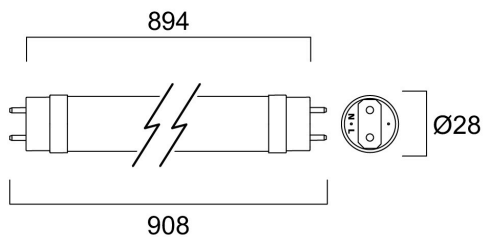

ToLED_o AVANT T8 CCG 908 1700LM 865 50K RL

Artikelnummer 0030290

SYLVANIA

Energy efficient and affordable LED T8 solution to replace conventional fluorescent T8 lamps Omni-directional uniform light distribution thanks to glass tube construction design, same as traditional fluorescent T8 tubes High lumen package - 1700lm High lumen efficacy - 150 lm/W Switching cycles - 200,000X Average life 50,000 hours lifespan Lamp length - 908mm Wide beam angle High power factor Suitable for general illumination in offices, supermarkets, department stores, train stations, petrol stations, parking lots and maintenance free applications Suitable for operation with electromagnetic gears / CCG and direct mains operation (220-240V) 5-Year warranty

Technische Werte

Größe (mm)

Photometrie

ToLEDo AVANT T8 CCG 908 1700LM 865 50K RL

Artikelnummer 0030290

SYLVANIA

Allgemeine Daten

Produktname	ToLEDo AVANT T8 CCG 908 1700LM 865 50K RL
Technologie	LED
Lampenform	Tube, single-ended
Sockel	G13
Lampenausführung	Opal
Leuchtenklassifizierung	Open
Allgemeine Anwendungsbereiche	Hospitality, Logistics & Industry, Residential & Consumer
Umgebungstemperaturbereich	-20°C...+55°C
Betriebstemperatur (°C)	25
Virtual assistant compatibility	N/A
ETIM Klasse	EC001959
E-Nummer FI	4941364
Garantie	5 Jahre

Lifetime data

Lebensdauer - L70B50	50000
----------------------	-------

Physikalische Daten

IP Schutzart	IP20
Länge (mm)	908
Nominaler Produktdurchmesser (mm)	28
Gewicht (kg)	0.146

Packaging

EAN Code	5410288302904
Einzelverpackung Länge (cm)	94.6
Einzelverpackung Breite (cm)	2.9
Einzelverpackung Tiefe (cm)	2.9
DUN 14 (außen)	15410288302901
Anzahl an Einheiten je Außenverpackung	10
Außenverpackung Länge (cm)	100.4
Außenverpackung Breite (cm)	22.6
Außenverpackung Tiefe (cm)	11.3