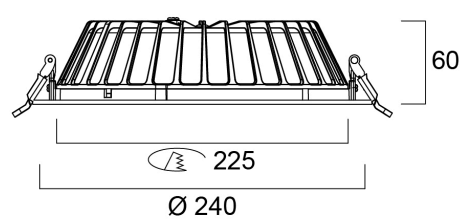

Insaver Slim 225 IP54 4700lm 830

Artikelnummer 0030310

SYLVANIA

PROTM

Insaver Slim is a ceiling recessed LED downlight (IP54 from the front), Die-cast aluminium body, loop in loop out connector for quick installation, Non dimmable LED driver, 40W; 4700lm; 118lm/W; 3000K; UGR <22 with shallow product depth 65mm. Meets TP(a) requirements.

Technische Werte

Größe (mm)

Photometrie

Distance [m]	Cone diameter [m]	E(0°) [lx]	E(C0) [lx]
0.5	0.56	1754	881
1.0	1.13	438	143
1.5	1.69	190	64
2.0	2.26	107	33
2.5	2.82	70	23
3.0	3.38	49	17

— C0 - C180 (Half beam angle: 56.3°)

Insaver Slim 225 IP54 4700lm 830

Artikelnummer 0030310

SYLVANIA

Lifetime data

Lebensdauer - L70B50	90000
Lebensdauer - L80B20	90000
Lebensdauer - L90B10	39000

Physikalische Daten

Gehäusefarbe	RAL 9003 - Signal white
IP Schutzart	IP44/20
IK Schutzart	IK07
Diffusor	Other
Diffusormaterial	None
Reflektoroberfläche	Not Applicable
Nominale Produkthöhe (mm)	60
Nominaler Produktdurchmesser (mm)	240
Deckenausschnitt (mm)	225
Gewicht (kg)	0.83
Recessed Depth (mm)	150

Packaging

EAN Code	5410288303109
Einzelverpackung Länge (cm)	25.5
Einzelverpackung Breite (cm)	25.5
Einzelverpackung Tiefe (cm)	8.5
DUN 14 (außen)	15410288303106
Anzahl an Einheiten je Außenverpackung	12
Außenverpackung Länge (cm)	52.5
Außenverpackung Breite (cm)	52.5
Außenverpackung Tiefe (cm)	27.5