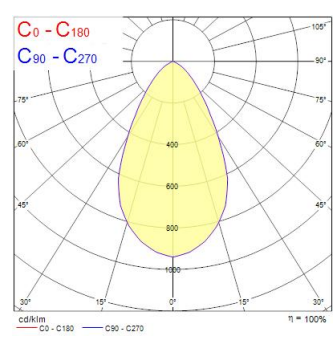

Technische Werte

Größe (mm)

Photometrie

Distance [m]	Cone diameter [m]	E(0°) [lx]	E(C0) [lx]
0.5	0.56	1754	881
1.0	1.13	438	143
1.5	1.69	190	64
2.0	2.26	107	33
2.5	2.82	70	23
3.0	3.38	49	17

— C0 - C180 (Half beam angle: 56.3°)

Optische Daten

Leuchtenlichtstrom (lm)	4700
Systemeffizienz (lm/W)	118
Farbtemperatur (K)	3000
Lichtfarbe	Warm White
Farbwiedergabeindex (Ra)	80
Farbkonsistenz (SDCM)	SDCM3
Ausstrahlungswinkel (°)	59
Distributionstyp	Symmetric
Blendungsbegrenzung	< 22
Photobiological Risk Group	RG1

Insaver Slim 225 IP54 4700lm 830

Artikelnummer 0030310

SYLVANIA

Lifetime data

Lebensdauer - L70B50	90000
Lebensdauer - L80B20	90000
Lebensdauer - L90B10	39000

Physikalische Daten

Gehäusefarbe	RAL 9003 - Signal white
IP Schutzart	IP44/20
IK Schutzart	IK07
Diffusor	Other
Diffusormaterial	None
Reflektoroberfläche	Not Applicable
Nominale Produkthöhe (mm)	60
Nominaler Produktdurchmesser (mm)	240
Deckenausschnitt (mm)	225
Gewicht (kg)	0.83
Recessed Depth (mm)	150