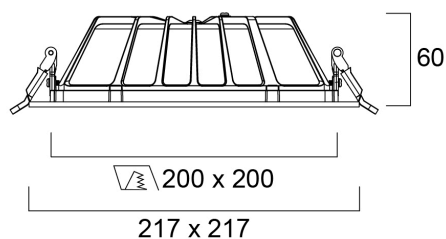

### Größe (mm)

## Physikalische Daten

Gehäusefarbe	RAL 9010 - Pure white
IP Schutzart	IP54/20
IK Schutzart	IK07
Diffusor	Other
Diffusormaterial	None
Reflektoroberfläche	Not Applicable
Länge (mm)	217
Breite (mm)	217
Nominale Produkthöhe (mm)	60
Gewicht (kg)	0.8