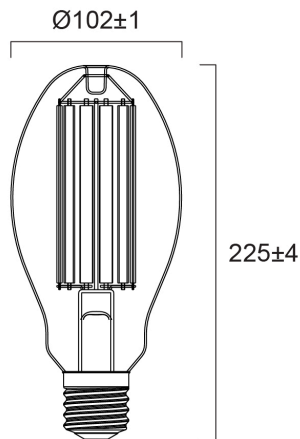

ToLEDo Performer Retro E 10000LM E40 840 SL

Artikelnummer 0030639

SYLVANIA

The ToLEDo Performer E-Series is a direct retrofit solution to replace high-pressure mercury vapour lamps. Dual operating mode – compatible with HPMV magnetic ballast and direct mains AC 200-240V. 25,000 hours average rated life. Ideal product for factories, warehouses, industries, street lighting, post-top lighting and more. Similar look and feel to conventional HID lamps. IP65 design suitable for outdoor applications with IP rated base caps, as well as indoor applications. Available in 3000K and 4000K. Delivering instant saving with a low initial investment.

Technische Werte

Größe (mm)

Photometrie

ToLEDo Performer Retro E 10000LM E40 840 SL

Artikelnummer 0030639

SYLVANIA

Allgemeine Daten

Produktname	ToLEDo Performer Retro E 10000LM E40 840 SL
Technologie	LED
Lampenform	Pear-shape
Sockel	E40
Lampenausführung	Clear
Integrierter Präsenzmelder	NONE
Leuchtenklassifizierung	Open
Allgemeine Anwendungsbereiche	Logistics & Industry
Virtual assistant compatibility	N/A
ETIM Klasse	EC001959
E-Nummer FI	4844703
Garantie	3 Jahre

Lifetime data

Lebensdauer - L70B50	25000
----------------------	-------

Physikalische Daten

Gehäusefarbe	Transparent
IP Schutzart	IP20
Nominale Produkthöhe (mm)	225
Nominaler Produktdurchmesser (mm)	102
Gewicht (kg)	0.235

ToLEDo Performer Retro E 10000LM E40 840 SL

Artikelnummer 0030639

SYLVANIA

Packaging

EAN Code	5410288306391
Einzelverpackung Länge (cm)	12.5
Einzelverpackung Breite (cm)	12.5
Einzelverpackung Tiefe (cm)	26.0
DUN 14 (außen)	15410288306398
Anzahl an Einheiten je Außenverpackung	6
Außenverpackung Länge (cm)	43.2
Außenverpackung Breite (cm)	30.1
Außenverpackung Tiefe (cm)	27.0