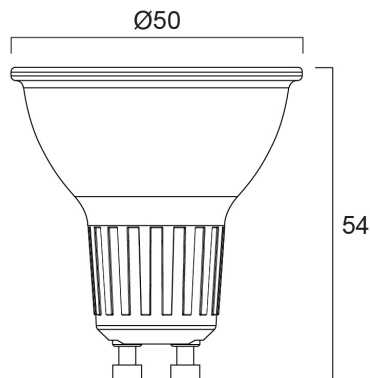

Technische Werte

Größe (mm)

Photometrie

REFLED SUPERIA RETRO ES50 V5 345LM 930 36 SL3

Artikelnummer 0030705

SYLVANIA

Allgemeine Daten

Produktname	REFLED SUPERIA RETRO ES50 V5 345LM 930 36 SL3
Technologie	LED
Lampenform	Reflector
Sockel	GU10
Lampenausführung	Fresnel lens
Integrierter Präsenzmelder	NONE
Leuchtenklassifizierung	Open
Allgemeine Anwendungsbereiche	Education, Hospitality, Museums & Galleries, Office, Residential & Consumer, Retail
Umgebungstemperaturbereich	-20°C...+50°C
Virtual assistant compatibility	N/A
ETIM Klasse	EC001959
Garantie	5 Jahre

Optische Daten

Useful luminous flux (Φ_{use})	345
Farbtemperatur (K)	3000
Lichtfarbe	Warm White
Farbwiedergabeindex (Ra)	90
Farbkonsistenz (SDCM)	SDCM6
Lichtintensität (cd)	620
Ausstrahlungswinkel (°)	36
Photobiological Risk Group	RG1

Lifetime data

Lebensdauer - L70B50	25000
----------------------	-------

Physikalische Daten

Gehäusefarbe	Transparent
IP Schutzart	IP20
Nominale Produkthöhe (mm)	54
Nominaler Produktdurchmesser (mm)	50
Gewicht (kg)	0.114

REFLED SUPERIA RETRO ES50 V5 345LM 930 36 SL3

Artikelnummer 0030705

SYLVANIA

Packaging

EAN Code	5410288307053
Einzelverpackung Länge (cm)	8.2
Einzelverpackung Breite (cm)	12.1
Einzelverpackung Tiefe (cm)	5.1
DUN 14 (außen)	15410288307050
Units per inner package	6
Innenverpackung Länge / Höhe (cm)	32.3
Innenverpackung Breite (cm)	12.8
Innenverpackung Länge (cm)	9.2
DUN14 (innen)	25410288307057
Anzahl an Einheiten je Außenverpackung	60
Außenverpackung Länge (cm)	67.0
Außenverpackung Breite (cm)	33.7
Außenverpackung Tiefe (cm)	20.8