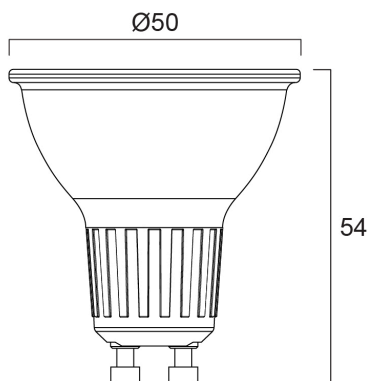

REFLED SUPERIA RETRO ES50 V5 345LM DIM 930 36 SL5

Artikelnummer 0030723

SYLVANIA

Premium performance professional LED GU10 range with the same look and feel of traditional halogen GU10 lamp. Recreates backlight effect similar to halogen dichroic lamps. Full glass design - means no colours clashing between lamp and fixture. Very long lifetime of up to 25,000 hours. COOLFIT functionality – ensures overheat and over temperature protection. High switching cycles: >100,000. High colour rendering: CRI90. Dimmable. Warranty: 5 Years

Technische Werte

Größe (mm)

Photometrie

REFLED SUPERIA RETRO ES50 V5 345LM DIM 930 36 SL5

Artikelnummer 0030723

SYLVANIA

Allgemeine Daten

Produktname	REFLED SUPERIA RETRO ES50 V5 345LM DIM 930 36 SL5
Technologie	LED
Lampenform	Reflector
Sockel	GU10
Lampenausführung	Fresnel lens
Integrierter Präsenzmelder	NONE
Leuchtenklassifizierung	Open
Allgemeine Anwendungsbereiche	Education, Hospitality, Museums & Galleries, Office, Residential & Consumer, Retail
Umgebungstemperaturbereich	-20°C...+50°C
Virtual assistant compatibility	N/A
ETIM Klasse	EC001959
Garantie	5 Jahre

Lifetime data

Lebensdauer - L70B50	25000
----------------------	-------

Physikalische Daten

Gehäusefarbe	Transparent
IP Schutzart	IP20
Nominale Produkthöhe (mm)	54
Nominaler Produktdurchmesser (mm)	50
Gewicht (kg)	0.19

REFLED SUPERIA RETRO ES50 V5 345LM DIM 930 36 SL5

Artikelnummer 0030723

SYLVANIA

Packaging

EAN Code	5410288307237
Einzelverpackung Länge (cm)	19.5
Einzelverpackung Breite (cm)	5.0
Einzelverpackung Tiefe (cm)	8.1
DUN 14 (außen)	15410288307234
Anzahl an Einheiten je Außenverpackung	6
Außenverpackung Länge (cm)	32.3
Außenverpackung Breite (cm)	20.2
Außenverpackung Tiefe (cm)	9.2