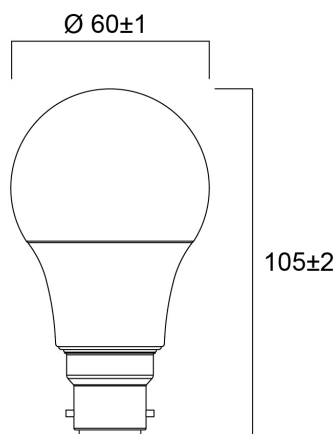

## Technische Werte

### Größe (mm)

## Physikalische Daten

Gehäusefarbe	White
IP Schutzart	IP20
Nominale Produkthöhe (mm)	105
Nominaler Produktdurchmesser (mm)	60
Gewicht (kg)	0.087