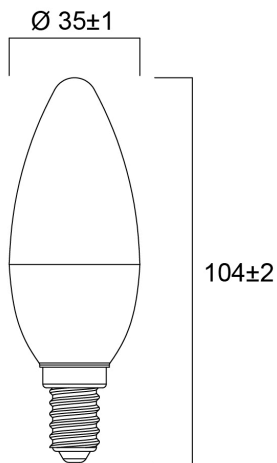

ToLEDo CANDLE 470LM 827 E14 SL4

Artikelnummer 0030885

SYLVANIA

Compact and elegant design. Suitable replacement for halogen, incandescent and compact fluorescent lamps. Instant light at the flick of a switch. Uniform light distribution. Good colour rendering (CRI 80). Perfect for hotels, restaurants, lobbies, corridors, stairwells, reception areas. Lower maintenance costs. 12,000 hours average rated life.

Technische Werte

Größe (mm)

Photometrie

ToLEDo CANDLE 470LM 827 E14 SL4

Artikelnummer 0030885

SYLVANIA

Allgemeine Daten

Produktname	ToLEDo CANDLE 470LM 827 E14 SL4
Technologie	LED
Lampenform	Candle
Sockel	E14
Lampenausführung	Opal
Integrierter Präsenzmelder	NONE
Leuchtenklassifizierung	Open
Allgemeine Anwendungsbereiche	Hospitality, Residential & Consumer
Virtual assistant compatibility	N/A
ETIM Klasse	EC001959
Garantie	3 Jahre

Lifetime data

Lebensdauer - L70B50	15000
----------------------	-------

Physikalische Daten

Gehäusefarbe	White
IP Schutzart	IP20
Nominale Produkthöhe (mm)	102
Nominaler Produktdurchmesser (mm)	35
Gewicht (kg)	0.064

ToLEDo CANDLE 470LM 827 E14 SL4

Artikelnummer 0030885

SYLVANIA

Packaging

EAN Code	5410288308852
Einzelverpackung Länge (cm)	14.5
Einzelverpackung Breite (cm)	3.7
Einzelverpackung Tiefe (cm)	11.0
DUN 14 (außen)	15410288308859
Anzahl an Einheiten je Außenverpackung	6
Außenverpackung Länge (cm)	23.3
Außenverpackung Breite (cm)	15.1
Außenverpackung Tiefe (cm)	12.3