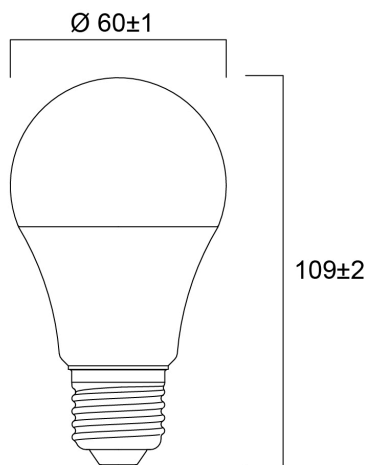

ToLEDo GLS 1055LM 840 E27 SL4

Artikelnummer 0030992

SYLVANIA

Compact and elegant design. Suitable replacement for halogen, incandescent and compact fluorescent lamps. Instant light at the flick of a switch. Uniform light distribution. Good colour rendering (CRI 80). Perfect for hotels, restaurants, lobbies, corridors, stairwells, reception areas. Lower maintenance costs. 12,000 hours average rated life.

Technische Werte

Größe (mm)

Photometrie

ToLEDo GLS 1055LM 840 E27 SL4

Artikelnummer 0030992

SYLVANIA

Allgemeine Daten

Produktname	ToLEDo GLS 1055LM 840 E27 SL4
Technologie	LED
Watt (Nennwert) (W)	9.5
Lampenform	Pear-shape
Sockel	E27
Lampenausführung	Opal
Integrierter Präsenzmelder	NONE
Leuchtenklassifizierung	Open
Allgemeine Anwendungsbereiche	Hospitality, Residential & Consumer
Umgebungstemperaturbereich	-20°C...+40°C
Betriebstemperatur (°C)	25
Virtual assistant compatibility	N/A
ETIM Klasse	EC001959
E-Nummer FI	4741278
Garantie	3 Jahre

Optische Daten

Useful luminous flux (Φ_{use})	1055
Nutzbarer Lichtstrom (Nennwert) (lm)	1055
Farbtemperatur (K)	4000
Lichtfarbe	Cool White
Farbwiedergabeindex (Ra)	80
Farbkonsistenz (SDCM)	SDCM6
Photobiological Risk Group	RG0
Lichstrom zum Ende der Lebensdauer (%)	70

Lifetime data

Lebensdauer - L70B50	15000
Mittlere Lebensdauer (nominal) (h)	15000
Durchschnittliche Lebensdauer (h) - L70/B50	15000

Physikalische Daten

Gehäusefarbe	White
IP Schutzart	IP20
Länge (mm)	109
Nominaler Produktdurchmesser (mm)	60
Gewicht (kg)	0.136