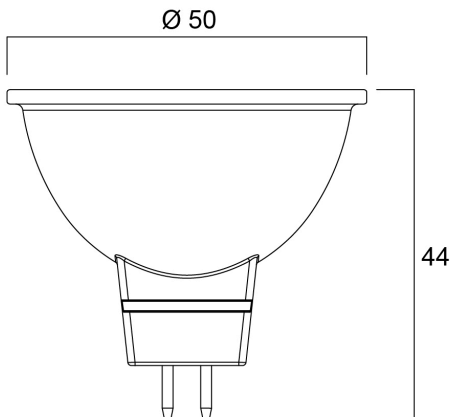

### Größe (mm)

## Physikalische Daten

Gehäusefarbe	Transparent
IP Schutzart	IP20
Nominale Produkthöhe (mm)	44
Nominaler Produktdurchmesser (mm)	50
Gewicht (kg)	0.041