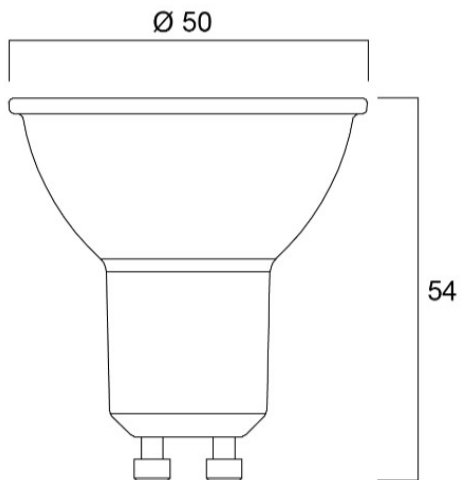

Technische Werte

Größe (mm)

Photometrie

RLD RT PAR16 V3 345LM 830 E14 36 SL

Artikelnummer 0031840

SYLVANIA

Allgemeine Daten

Produktname	RLD RT PAR16 V3 345LM 830 E14 36 SL
Technologie	LED
Watt (Nennwert) (W)	3.6
Lampenform	Reflector
Sockel	E14
Lampenausführung	Clear
Integrierter Präsenzmelder	NONE
Leuchtenklassifizierung	Open
Allgemeine Anwendungsbereiche	Hospitality, Museums & Galleries, Residential & Consumer, Retail
Umgebungstemperaturbereich	-20°C...+40°C
Betriebstemperatur (°C)	25
Virtual assistant compatibility	N/A
ETIM Klasse	EC001959
E-Nummer FI	4741298
Garantie	3 Jahre

Optische Daten

Useful luminous flux (Φ_{use})	345
Farbtemperatur (K)	3000
Lichtfarbe	Warm White
Farbwiedergabeindex (Ra)	80
Farbkonsistenz (SDCM)	SDCM6
Farbabweichung (SDCM)	6
Lichtintensität (cd)	700
Ausstrahlungswinkel (°)	36
Photobiological Risk Group	RG1
Lichtstrom zum Ende der Lebensdauer (%)	70

Lifetime data

Lebensdauer - L70B50	15000
Mittlere Lebensdauer (nominal) (h)	15000
Durchschnittliche Lebensdauer (h) - L70/B50	15000

Physikalische Daten

Gehäusefarbe	Silver
IP Schutzart	IP20
Nominale Produkthöhe (mm)	73
Nominaler Produktdurchmesser (mm)	50
Gewicht (kg)	0.05

RLD RT PAR16 V3 345LM 830 E14 36 SL

Artikelnummer 0031840

SYLVANIA

Packaging

EAN Code	5410288318400
Einzelverpackung Länge (cm)	5.0
Einzelverpackung Breite (cm)	5.0
Einzelverpackung Tiefe (cm)	8.7
DUN 14 (außen)	15410288318407
Units per inner package	6
Innenverpackung Länge / Höhe (cm)	15.9
Innenverpackung Breite (cm)	10.9
Innenverpackung Länge (cm)	10.0
DUN14 (innen)	25410288318404
Anzahl an Einheiten je Außenverpackung	48
Außenverpackung Länge (cm)	33.3
Außenverpackung Breite (cm)	23.3
Außenverpackung Tiefe (cm)	22.0