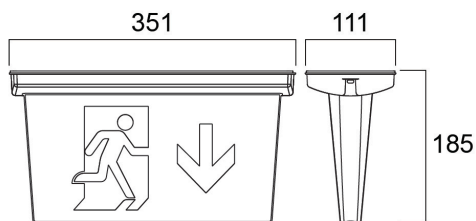

## Technische Werte

Größe (mm)

Photometrie

## Physikalische Daten

Gehäusefarbe	Transparent
Länge (mm)	345
Breite (mm)	109
Nominale Produkthöhe (mm)	185
Gewicht (kg)	0.1

## Packaging

EAN Code	5410288320144
Einzelverpackung Länge (cm)	35.6
Einzelverpackung Breite (cm)	19.0
Einzelverpackung Tiefe (cm)	11.7
DUN 14 (außen)	15410288320141
Anzahl an Einheiten je Außenverpackung	1
Außenverpackung Länge (cm)	35.6
Außenverpackung Breite (cm)	19.0
Außenverpackung Tiefe (cm)	11.7