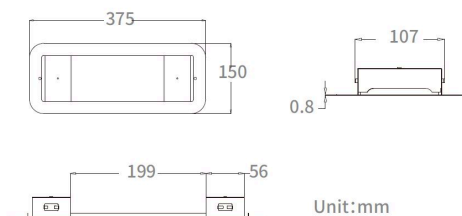

LIFESAFE PRO BULKHEAD IP65 RCSD MTG KIT

Artikelnummer 0038822

SYLVANIA

LiFeSafe PRO Bulkhead IP65 RCSD MTG KIT. White steel recessing kit for LiFeSafe PRO bulkhead. 6-year warranty.

Technische Werte

Größe (mm)

Photometrie

Allgemeine Daten

Produktname	LIFESAFE PRO BULKHEAD IP65 RCSD MTG KIT
Technologie	Non - Electrical Device
Art des Zubehörs	Mounting
Type of accessory	Fixing clamp / bracket
Gehäuse	PC Polycarbonate
Montage	Ceiling recessed mounting, Wall recessed
Allgemeine Anwendungsbereiche	Education, Hospitality, Logistics & Industry, Museums & Galleries, Office
ETIM Klasse	EC002557
Garantie	6 years

Elektrische Daten

Notbeleuchtungstyp

Physikalische Daten

Gehäusefarbe	White
Länge (mm)	375
Breite (mm)	150
Nominale Produkthöhe (mm)	57
Gewicht (kg)	0.48
Recessed Depth (mm)	57

LIFESAFE PRO BULKHEAD IP65 RCSD MTG KIT

Artikelnummer 0038822

SYLVANIA

Packaging

EAN Code	5410288388229
Einzelverpackung Länge (cm)	32.0
Einzelverpackung Breite (cm)	20.0
Einzelverpackung Tiefe (cm)	11.0
DUN 14 (außen)	05410288388229
Anzahl an Einheiten je Außenverpackung	1
Außenverpackung Länge (cm)	32.0
Außenverpackung Breite (cm)	20.0
Außenverpackung Tiefe (cm)	11.0