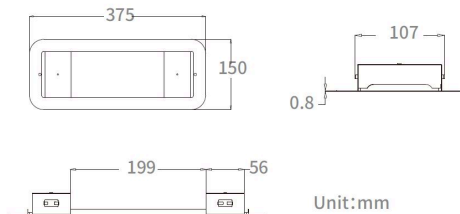

## Technische Werte

### Größe (mm)

### Physikalische Daten

Gehäusefarbe	Black
IK Schutzart	IK00
Länge (mm)	375
Breite (mm)	150
Nominale Produkthöhe (mm)	57
Gewicht (kg)	0.48
Recessed Depth (mm)	57

## Packaging

EAN Code	5410288388236
Einzelverpackung Länge (cm)	32.0
Einzelverpackung Breite (cm)	20.0
Einzelverpackung Tiefe (cm)	11.0
DUN 14 (außen)	05410288388236
Anzahl an Einheiten je Außenverpackung	1
Außenverpackung Länge (cm)	32.0
Außenverpackung Breite (cm)	20.0
Außenverpackung Tiefe (cm)	11.0