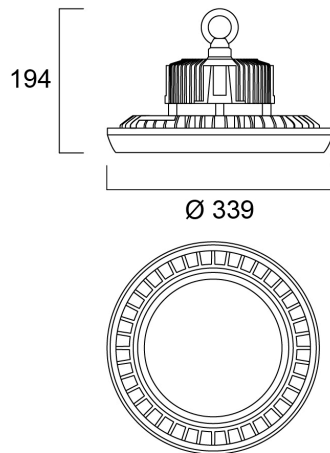

START Highbay IP65 1-10V 26000lm 840 WB

Artikelnummer 0039349

SYLVANIA

START Highbay, includes 1 m cables, black aluminium housing, 26,000 Lm, 200 W, 130 Lm/W, 4000 K, drive current: 5000 mA, CRI 80, 90° beam angle, 1-10 V dimmable, IP65, IK08, 54,000 hrs (L80/B50), (D x H) 339 x 194 mm, 1 m mains cable, 1 m control cable, 1.2 m chain length including hooks

Technische Werte

Größe (mm)

Photometrie

Distance [m]	Cone diameter [m]	Beam diameter [m]	Illuminance [lx]
0.5	0.99 0.95	0.71 0.67	3470 3670
1.0	1.97 1.90	1.42 1.34	1367 1467
1.5	2.96 2.86	2.13 2.01	607 647
2.0	3.94 3.81	2.84 2.69	347 367
2.5	4.93 4.76	3.55 3.34	213 227
3.0	5.92 5.71	4.26 4.01	137 147

Physikalische Daten

Gehäusefarbe	Black
IP Schutzart	IP65
IK Schutzart	IK08
Diffusor	Transparent
Diffusormaterial	PC Polycarbonate
Länge (mm)	339
Breite (mm)	339
Nominale Produkthöhe (mm)	194
Nominaler Produktdurchmesser (mm)	339
Gewicht (kg)	3.7

Packaging

EAN Code	5410288393490
Einzelverpackung Länge (cm)	40.0
Einzelverpackung Breite (cm)	40.0
Einzelverpackung Tiefe (cm)	18.7
DUN 14 (außen)	05410288393490
Anzahl an Einheiten je Außenverpackung	1
Außenverpackung Länge (cm)	40.0
Außenverpackung Breite (cm)	40.0
Außenverpackung Tiefe (cm)	18.7