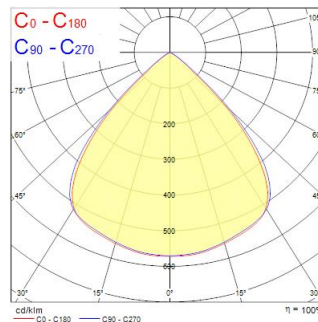

START Highbay IP65 1-10V 26000lm 840 WB

Artikelnummer 0039349

SYLVANIA

START Highbay, includes 1 m cables, black aluminium housing, 26,000 Lm, 200 W, 130 Lm/W, 4000 K, drive current: 5000 mA, CRI 80, 90° beam angle, 1-10 V dimmable, IP65, IK08, 54,000 hrs (L80/B50), (D x H) 339 x 194 mm, 1 m mains cable, 1 m control cable, 1.2 m chain length including hooks

Technische Werte

Größe (mm)

Photometrie

Distance [m]	Cone diameter [m]	Beam diameter [m]	Illuminance [lx]
0.5	0.99 0.95	0.71 0.67	3470 3670
1.0	1.97 1.90	1.42 1.34	1367 1467
1.5	2.96 2.86	2.13 2.01	607 647
2.0	3.94 3.81	2.84 2.69	347 367
2.5	4.93 4.76	3.55 3.34	213 227
3.0	5.92 5.71	4.26 4.01	137 147

Optische Daten

Leuchtenlichtstrom (lm)	26000
Systemeffizienz (lm/W)	130
Farbtemperatur (K)	4000
Lichtfarbe	Neutral White
Farbwiedergabeindex (Ra)	80
Farbkonsistenz (SDCM)	SDCM6
Ausstrahlungswinkel (°)	90
Blendungsbegrenzung	< 25
Photobiological Risk Group	RG1

Physikalische Daten

Gehäusefarbe	Black
IP Schutzart	IP65
IK Schutzart	IK08
Diffusor	Transparent
Diffusormaterial	PC Polycarbonate
Länge (mm)	339
Breite (mm)	339
Nominale Produkthöhe (mm)	194
Nominaler Produktdurchmesser (mm)	339
Gewicht (kg)	3.7