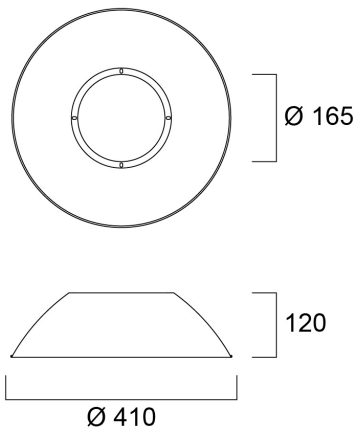

## Technische Werte

### Größe (mm)

### Physikalische Daten

Gehäusefarbe	Silver
Nominale Produkthöhe (mm)	119
Nominaler Produktdurchmesser (mm)	410
Gewicht (kg)	0.362

## Packaging

EAN Code	5410288393568
Einzelverpackung Länge (cm)	41.0
Einzelverpackung Breite (cm)	41.0
Einzelverpackung Tiefe (cm)	12.0
DUN 14 (außen)	15410288393565
Anzahl an Einheiten je Außenverpackung	8
Außenverpackung Länge (cm)	43.0
Außenverpackung Breite (cm)	43.0
Außenverpackung Tiefe (cm)	22.7