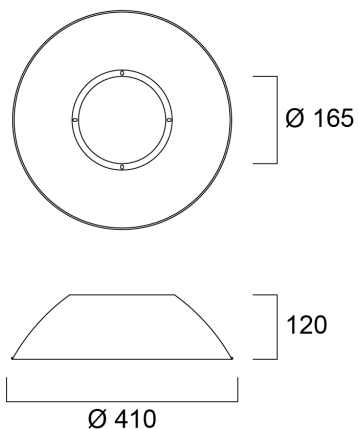

## Technische Werte

### Größe (mm)

### Physikalische Daten

Gehäusefarbe	Black
Nominale Produkthöhe (mm)	119
Nominaler Produktdurchmesser (mm)	410
Gewicht (kg)	0.369

## Packaging

EAN Code	5410288393575
Einzelverpackung Länge (cm)	41.0
Einzelverpackung Breite (cm)	41.0
Einzelverpackung Tiefe (cm)	12.0
DUN 14 (außen)	15410288393572
Anzahl an Einheiten je Außenverpackung	8
Außenverpackung Länge (cm)	43.0
Außenverpackung Breite (cm)	43.0
Außenverpackung Tiefe (cm)	22.7