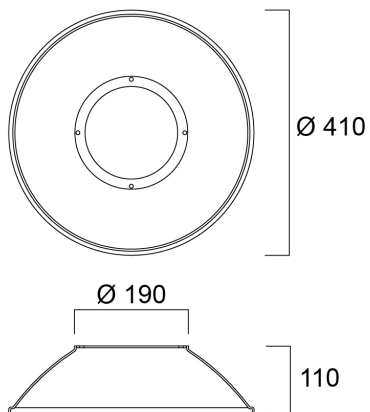

Technische Werte

Größe (mm)

Photometrie

PC LAMPSHADE TRANSPARENT 13/19KLM

Artikelnummer 0039358

SYLVANIA

Allgemeine Daten

Produktname	PC LAMPSHADE TRANSPARENT 13/19KLM
Technologie	Accessory
Type of accessory	Reflector
Gehäuse	PC Polycarbonate
Allgemeine Anwendungsbereiche	Logistics & Industry
ETIM Klasse	EC002557
E-Nummer FI	4306973
E-Nummer SE	7214433
Garantie	5 Jahre

Physikalische Daten

Nominale Produkthöhe (mm)	151
Nominaler Produktdurchmesser (mm)	410
Gewicht (kg)	0.5

Packaging

EAN Code	5410288393582
Einzelverpackung Länge (cm)	41.0
Einzelverpackung Breite (cm)	41.0
Einzelverpackung Tiefe (cm)	11.0
DUN 14 (außen)	15410288393589
Anzahl an Einheiten je Außenverpackung	8
Außenverpackung Länge (cm)	43.0
Außenverpackung Breite (cm)	43.0
Außenverpackung Tiefe (cm)	22.7

Safety data

Glühdrahttest (°C)	650
--------------------	-----