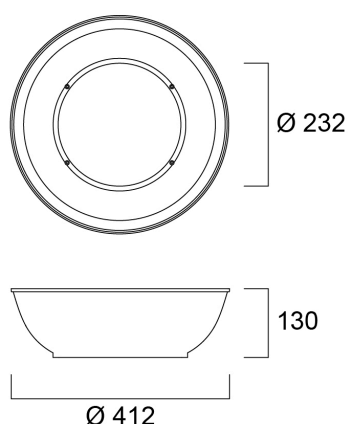

### Größe (mm)

### Physikalische Daten

Nominale Produkthöhe (mm)	130
Nominaler Produktdurchmesser (mm)	412
Gewicht (kg)	0.518

# PC LAMPSHADE TRANSPARENT FOR 26KLM

Artikelnummer 0039361

**SYLVANIA**

## Packaging

EAN Code	5410288393612
Einzelverpackung Länge (cm)	41.0
Einzelverpackung Breite (cm)	41.0
Einzelverpackung Tiefe (cm)	13.0
DUN 14 (außen)	15410288393619
Anzahl an Einheiten je Außenverpackung	4
Außenverpackung Länge (cm)	47.0
Außenverpackung Breite (cm)	47.0
Außenverpackung Tiefe (cm)	36.7