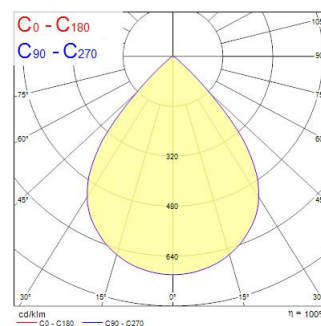

Technische Werte

Größe (mm)

Photometrie

0.5	0.84	5071 5100	40.1° 40.1°	3726 880
1.0	1.68	5071 5100	40.1° 40.1°	9315 2200
1.5	2.53	5071 5100	40.1° 40.1°	4140 927
2.0	3.37	5071 5100	40.1° 40.1°	2329 521
2.5	4.21	5071 5100	40.1° 40.1°	1490 329
3.0	5.05	5071 5100	40.1° 40.1°	1036 231

Distance [m] Cone diameter [m] Illuminance [lx]
C0 - C180 (Half beam angle: 80.2°)

Granit IP65 DALI 13000lm 865 WB

Artikelnummer 0039623

SYLVANIA

Allgemeine Daten

Produktname	Granit IP65 DALI 13000lm 865 WB
Technologie	LED
Gehäuse	Aluminium
Montage	Suspended
Leuchtenklassifizierung	Enclosed
Allgemeine Anwendungsbereiche	Logistics & Industry
Umgebungstemperaturbereich	-30°C...+50°C
Betriebstemperatur (°C)	25
ETIM Klasse	EC001716
E-Nummer FI	4357020
Garantie	5 Jahre

Optische Daten

Leuchtenlichtstrom (lm)	12700
Systemeffizienz (lm/W)	137
Farbtemperatur (K)	6500
Lichtfarbe	Cool White
Farbwiedergabeindex (Ra)	80
Farbkonsistenz (SDCM)	SDCM3
Ausstrahlungswinkel (°)	85
Blendungsbegrenzung	< 25
Photobiological Risk Group	RG1