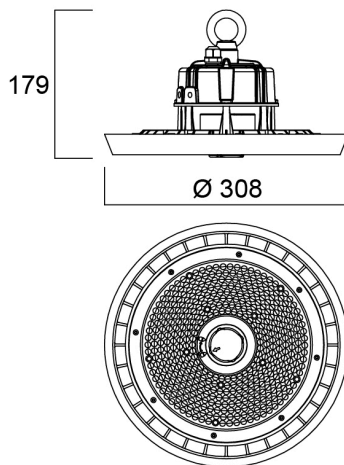

Granit IP65 DALI 13000lm 865 WB

Artikelnummer 0039623

SYLVANIA

Integrated LED highbay; Black aluminium housing; 12700 Lm; 93W; 137 Lm/W; 6500K; Drive current: 1600mA; CRI 80; 85° beam angle; DALI dimmable; IP65; IK08; Lifespan L80:B50 90,000 hrs; (D x H) 308 x 179 mm; 1.5 m mains cable; 1.5 m control cable; 1.2 m chain length including hooks.

Technische Werte

Größe (mm)

Photometrie

0.5	0.84	5071 5100	40.1° 40.1°	3726 880
1.0	1.68	5071 5100	40.1° 40.1°	9315 2200
1.5	2.53	5071 5100	40.1° 40.1°	4140 927
2.0	3.37	5071 5100	40.1° 40.1°	2329 521
2.5	4.21	5071 5100	40.1° 40.1°	1490 329
3.0	5.05	5071 5100	40.1° 40.1°	1036 231

Distance [m] Cone diameter [m] Illuminance [lx]
C0 - C180 (Half beam angle: 80.2°)

Granit IP65 DALI 13000lm 865 WB

Artikelnummer 0039623

SYLVANIA

Allgemeine Daten

Produktname	Granit IP65 DALI 13000lm 865 WB
Technologie	LED
Gehäuse	Aluminium
Montage	Suspended
Leuchtenklassifizierung	Enclosed
Allgemeine Anwendungsbereiche	Logistics & Industry
Umgebungstemperaturbereich	-30°C...+50°C
Betriebstemperatur (°C)	25
ETIM Klasse	EC001716
E-Nummer FI	4357020
Garantie	5 Jahre

Packaging

EAN Code	5410288396231
Einzelverpackung Länge (cm)	37.0
Einzelverpackung Breite (cm)	37.0
Einzelverpackung Tiefe (cm)	18.0
DUN 14 (außen)	05410288396231
Anzahl an Einheiten je Außenverpackung	1
Außenverpackung Länge (cm)	37.0
Außenverpackung Breite (cm)	37.0
Außenverpackung Tiefe (cm)	18.0
Safety data	
Glühdrahttest (°C)	850
Optimale Betriebstemperatur (°C)	-30-50