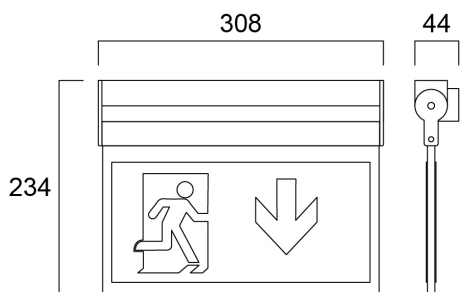

SylSafe Exit EX C EM3 MT DA

Artikelnummer 0041748

SYLVANIA

LiFeSafe™

SylSafe Exit EX C EM3 MT MS is a surface mounted emergency exit sign. Rotateable legend for wall / ceiling mounting applications. Comes with ISO7010 compliant legend pack. Arrows left, right, up, down and a blank sheet for single sided versions. EC legend pack is available as accessory. Viewing distance 26m. White housing colour. Maintained 3hr emergency operation with NiMH rechargeable battery. Recharge period 24 hours. Self testing with DALI monitoring capability. 2.2W, IK03, IP20. Power Factor 0.6. Class II electrical construction.

Technische Werte

Größe (mm)

Photometrie

SylSafe Exit EX C EM3 MT DA

Artikelnummer 0041748

SYLVANIA

Allgemeine Daten

Produktname	SylSafe Exit EX C EM3 MT DA
Technologie	LED
Montage	Ceiling surface mounting
Allgemeine Anwendungsbereiche	Office, Hospitality, Retail, Museums & Galleries, Education, Logistics & Industry
ETIM Klasse	EC001957
Garantie	5 Jahre

Physikalische Daten

Gehäusefarbe	White
IP Schutzart	IP20
IK Schutzart	IK03
Länge (mm)	308
Breite (mm)	18
Nominale Produkthöhe (mm)	234
Gewicht (kg)	0.866

Packaging

EAN Code	5410288417486
Einzelverpackung Länge (cm)	31.0
Einzelverpackung Breite (cm)	22.6
Einzelverpackung Tiefe (cm)	4.4
DUN 14 (außen)	05410288417486
Anzahl an Einheiten je Außenverpackung	1
Außenverpackung Länge (cm)	31.0
Außenverpackung Breite (cm)	22.6
Außenverpackung Tiefe (cm)	4.4