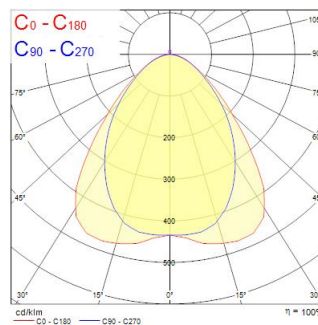

Technische Werte

Größe (mm)

Photometrie

Distance [m]	Cone diameter [m]	Beam angle [°]	Beam angle [°]	Illuminance [lx]
0.5	0.86 0.86	80° 80°	43° 43°	1108 242
1.0	1.72 1.72	80° 80°	43° 43°	278 93
1.5	2.58 2.58	80° 80°	43° 43°	153 31
2.0	3.44 3.44	80° 80°	43° 43°	89 12
2.5	4.30 4.30	80° 80°	43° 43°	56 8
3.0	5.16 5.16	80° 80°	43° 43°	31 5

Distance [m] Cone diameter [m] Illuminance [lx]
 — C0 - C180 (Half beam angle: 81.9°)
 — C90 - C270 (Half beam angle: 81.4°)

ISOLINE 1690MM 4K WD DA 8C E3

Artikelnummer 0042531

SYLVANIA

Allgemeine Daten

Produktname	ISOLINE 1690MM 4K WD DA 8C E3
Technologie	LED
Sockel	N/A
Gehäuse	Aluminium
Montage	Suspended
Leuchtenklassifizierung	Enclosed
Allgemeine Anwendungsbereiche	Logistics & Industry
Umgebungstemperaturbereich	0°C...+30°C
ETIM Klasse	EC000986
Garantie	5 Jahre

Optische Daten

Leuchtenlichtstrom (lm)	8150
Systemeffizienz (lm/W)	138
Farbtemperatur (K)	4000
Farbcode	840
Farbwiedergabeindex (Ra)	80
Farbkonsistenz (SDCM)	SDCM3
Ausstrahlungswinkel (°)	90
Blendungsbegrenzung	< 25
Photobiological Risk Group	RG1