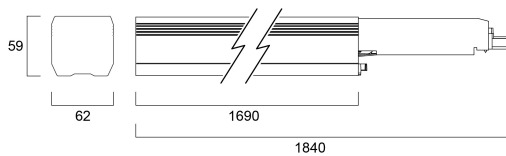

ISOLINE 1690MM 4K WD DA 8C E3

Artikelnummer 0042531

SYLVANIA

PROTM

Isoline LED linear DALI dimmable luminaire with 3hr integrated emergency function for industrial and commercial applications. 1690 mm length with wide optics provide homogeneous light distribution for open areas. Suitable for DALI Dimming. Aluminium housing, RAL 9016. Max + 35 °C operating temperature range, 4000 K, CRI 80, UGR <25, 3 SDCM. 59 W power consumption, 8150 lm luminous flux, 138 lm/W efficacy, 1690 mm x 62 mm x 59 mm (L x W x H) dimensions, IP20, IK03, DC 50/60 Hz, Class I. Lifespan L70:B50 60,000 hours.

Technische Werte

Größe (mm)

Photometrie

Distance [m]	Cone diameter [m]	Beam angle [°]	Beam angle [°]	Illuminance [lx]
0.5	0.86 0.86	80° 80°	43° 43°	1108 242
1.0	1.72 1.72	80° 80°	43° 43°	278 93
1.5	2.58 2.58	80° 80°	43° 43°	153 31
2.0	3.44 3.44	80° 80°	43° 43°	89 12
2.5	4.30 4.30	80° 80°	43° 43°	56 8
3.0	5.16 5.16	80° 80°	43° 43°	31 5

Distance [m] Cone diameter [m] Illuminance [lx]
 — C0 - C180 (Half beam angle: 81.9°)
 — C90 - C270 (Half beam angle: 81.4°)

ISOLINE 1690MM 4K WD DA 8C E3

Artikelnummer 0042531

SYLVANIA

Allgemeine Daten

Produktname	ISOLINE 1690MM 4K WD DA 8C E3
Technologie	LED
Sockel	N/A
Gehäuse	Aluminium
Montage	Suspended
Leuchtenklassifizierung	Enclosed
Allgemeine Anwendungsbereiche	Logistics & Industry
Umgebungstemperaturbereich	0°C...+30°C
ETIM Klasse	EC000986
Garantie	5 Jahre

Lifetime data

Lebensdauer - L70B50	60000
Lebensdauer - L80B10	60000
Lebensdauer - L90B10	31500

ISOLINE 1690MM 4K WD DA 8C E3

Artikelnummer 0042531

SYLVANIA

Physikalische Daten

Gehäusefarbe	RAL 9016 - Traffic white / Bezel
IP Schutzart	IP20
IK Schutzart	IK03
IK Schutzart Sensor	IK03
Diffusor	Transparent
Diffusormaterial	PMMA Acrylic
Länge (mm)	1690
Breite (mm)	62
Nominale Produkthöhe (mm)	59
Gewicht (kg)	4.5