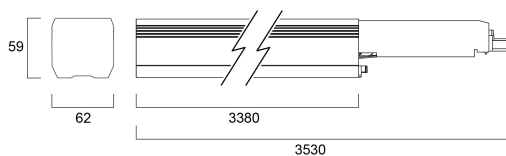

# ISOLINE 3380MM 4K 1.7DASY 1.7BLK DA

Artikelnummer 0042559

**SYLVANIA**

**PRO**<sup>TM</sup>

Isoline LED linear luminaire for industrial and commercial applications. 3380mm length with 1.7m blank section, with medium optics provide homogenous light distribution for wide, shelf areas. Suitable for DALI Dimming. Aluminium housing, RAL 9016. Max + 35 °C operating temperature range, 4000 K, CRI 80, UGR <25, 3 SDCM. 56W power consumption, 8300lm luminous flux, 148 lm/W efficacy, 3380 mm x 62 mm x 59 mm (L x W x H) dimensions, IP20, IK03, 220-240 V 50/60 Hz, Class I. Lifespan L70:B50 60,000 hours.

## Technische Werte

### Größe (mm)

## Physikalische Daten

Gehäusefarbe	RAL 9016 - Traffic white / Bezel
IP Schutzart	IP20
IK Schutzart	IK03
IK Schutzart Sensor	IK03
Diffusor	Transparent
Diffusormaterial	PMMA Acrylic
Länge (mm)	3380
Breite (mm)	62
Nominale Produkthöhe (mm)	59
Gewicht (kg)	5.0