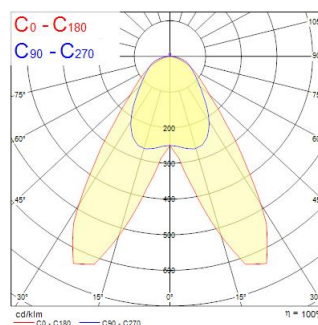

## Technische Werte

### Größe (mm)

### Photometrie

Distance [m]	Cone diameter [m]	E107	E100	E100	E100
0.5	0.90 0.75	8273	1596	42.0°	36.9°
1.0	1.80 1.50	2088	489	42.0°	36.9°
1.5	2.70 2.25	919	204	42.0°	36.9°
2.0	3.60 3.00	517	116	42.0°	36.9°
2.5	4.50 3.75	321	73	42.0°	36.9°
3.0	5.40 4.50	230	51	42.0°	36.9°

Distance [m]    Cone diameter [m]    Illuminance [lx]

— C0 - C180 (Half beam angle: 75.0°)  
— C90 - C270 (Half beam angle: 64.0°)