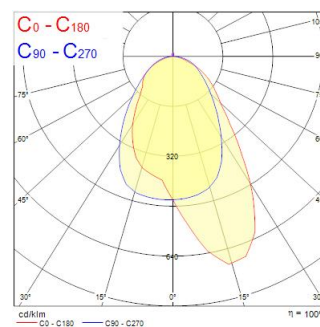

ISOLINE 3380MM 4K 1.7ASY-L 1.7BLK DA

Artikelnummer 0042561

SYLVANIA

PROTM

Isoline LED linear luminaire for industrial and commercial applications. 3380mm length with 1.7m blank section, asymmetrical (Left) optics provide homogenous light distribution for wide, shelf areas. Suitable for DALI Dimming. Aluminium housing, RAL 9016. Max + 35 °C operating temperature range, 4000 K, CRI 80, UGR <20, 3 SDCM. 56W power consumption, 8000lm luminous flux, 143 lm/W efficacy, 3380 mm x 62 mm x 59 mm (L x W x H) dimensions, IP20, IK03, 220-240 V 50/60 Hz, Class I. Lifespan L70:B50 60,000 hours.

Technische Werte

Größe (mm)

Photometrie

ISOLINE 3380MM 4K 1.7ASY-L 1.7BLK DA

Artikelnummer 0042561

SYLVANIA

Allgemeine Daten

Produktname	ISOLINE 3380MM 4K 1.7ASY-L 1.7BLK DA
Technologie	LED
Sockel	N/A
Gehäuse	Aluminium
Montage	Suspended
Leuchtenklassifizierung	Enclosed
Allgemeine Anwendungsbereiche	Logistics & Industry
Umgebungstemperaturbereich	0°C...+35°C
ETIM Klasse	EC000986
Garantie	5 Jahre

Optische Daten

Leuchtenlichtstrom (lm)	8000
Systemeffizienz (lm/W)	143
Farbtemperatur (K)	4000
Farbcode	840
Lichtfarbe	Neutral White
Farbwiedergabeindex (Ra)	80
Farbkonsistenz (SDCM)	SDCM3
Photobiological Risk Group	RG1