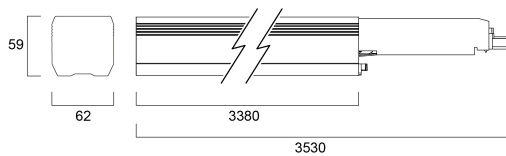

ISOLINE 3380MM 4K 1.7ASY-L 1.7BLK DA

Artikelnummer 0042561

SYLVANIA

PROTM

Isoline LED linear luminaire for industrial and commercial applications. 3380mm length with 1.7m blank section, asymmetrical (Left) optics provide homogenous light distribution for wide, shelf areas. Suitable for DALI Dimming. Aluminium housing, RAL 9016. Max + 35 °C operating temperature range, 4000 K, CRI 80, UGR <20, 3 SDCM. 56W power consumption, 8000lm luminous flux, 143 lm/W efficacy, 3380 mm x 62 mm x 59 mm (L x W x H) dimensions, IP20, IK03, 220-240 V 50/60 Hz, Class I. Lifespan L70:B50 60,000 hours.

Technische Werte

Größe (mm)

Photometrie

ISOLINE 3380MM 4K 1.7ASY-L 1.7BLK DA

Artikelnummer 0042561

SYLVANIA

Allgemeine Daten

Produktname	ISOLINE 3380MM 4K 1.7ASY-L 1.7BLK DA
Technologie	LED
Sockel	N/A
Gehäuse	Aluminium
Montage	Suspended
Leuchtenklassifizierung	Enclosed
Allgemeine Anwendungsbereiche	Logistics & Industry
Umgebungstemperaturbereich	0°C...+35°C
ETIM Klasse	EC000986
Garantie	5 Jahre

Lifetime data

Lebensdauer - L70B50	60000
Lebensdauer - L80B10	60000
Lebensdauer - L90B10	31500

ISOLINE 3380MM 4K 1.7ASY-L 1.7BLK DA

Artikelnummer 0042561

SYLVANIA

Physikalische Daten

Gehäusefarbe	RAL 9016 - Traffic white / Bezel
IP Schutzart	IP20
IK Schutzart	IK03
IK Schutzart Sensor	IK03
Diffusor	Transparent
Diffusormaterial	PMMA Acrylic
Länge (mm)	3380
Breite (mm)	62
Nominale Produkthöhe (mm)	59
Gewicht (kg)	5.0

Packaging

EAN Code	5410288425610
Einzelverpackung Länge (cm)	353.0
Einzelverpackung Breite (cm)	6.5
Einzelverpackung Tiefe (cm)	5.8
DUN 14 (außen)	05410288425610
Anzahl an Einheiten je Außenverpackung	1
Außenverpackung Länge (cm)	353.0
Außenverpackung Breite (cm)	6.5
Außenverpackung Tiefe (cm)	5.8