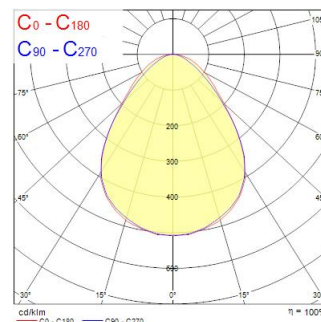

Photometrie

Distance [m]	Cone diameter [m]	Beam diameter [m]	Illuminance [lx]
0.5	0.88 0.88	0.70 0.60 0.50	870 1544 1553
1.0	1.77 1.75	1.40 1.20 1.00	218 481 486
1.5	2.65 2.66	2.10 1.80 1.50	95 204 204
2.0	3.54 3.55	2.80 2.40 2.00	54 114 115
2.5	4.42 4.44	3.50 3.00 2.50	34 74 73
3.0	5.31 5.33	4.20 3.60 3.00	24 51 51

Distance [m]   Cone diameter [m]   Illuminance [lx]
— C0 - C180 (Half beam angle: 83.0°)
— C90 - C270 (Half beam angle: 83.0°)