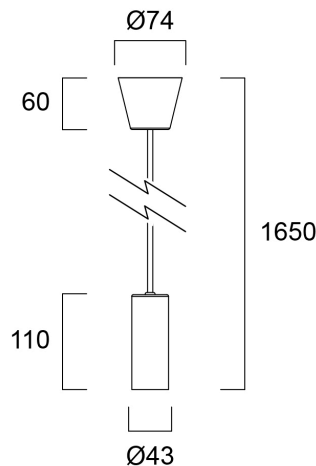

SYLPENDANT BRASS

Artikelnummer 0044410

SYLVANIA

Sleek and compact metal pendant with the E27 socket, designed specifically to enhance the aesthetic of the product. Modern and versatile design. Perfect for Sylvania lampnaire range – ToLEDo™ Mirage, ToLEDo™ Radiance, ToLEDo™ Vintage, ToLEDo™ Retro and ToLEDo™ LifeStyle. Premium fit and finish. Sleek and compact black metal pendant with E27 socket, designed specifically to enhance the aesthetic of the product (only glass and metal visible). Maximum cord length 1450mm. Maximum rated LED lamp wattage = 25W.

Technische Werte

Größe (mm)

Photometrie

Allgemeine Daten

Produktname	SYLPENDANT BRASS
Technologie	Accessory
Allgemeine Anwendungsbereiche	Hospitality, Museums & Galleries, Office, Residential & Consumer, Retail
ETIM Klasse	EC001743
Garantie	3 Jahre

Optische Daten

Leuchtenlichtstrom (lm)	N/A
Lichtfarbe	N/A
Photobiological Risk Group	Not applicable

SYLPENDANT BRASS

Artikelnummer 0044410

SYLVANIA

Elektrische Daten

Lampe enthalten	Fixture without Lightsource
Leistungsaufnahme gesamt (W)	25
Elektrische Schutzklasse	Class I
Dimmbar	No
Dimming method	N/A
Nennfrequenz (Hz)	50Hz

Physikalische Daten

IP Schutzart	IP20
IK Schutzart	IK02
Nominale Produkthöhe (mm)	1650
Nominaler Produktdurchmesser (mm)	74
Gewicht (kg)	0.3

Packaging

EAN Code	5410288444109
Einzelverpackung Länge (cm)	10.5
Einzelverpackung Breite (cm)	10.5
Einzelverpackung Tiefe (cm)	13.0
DUN 14 (außen)	15410288444106
Anzahl an Einheiten je Außenverpackung	4
Außenverpackung Länge (cm)	23.0
Außenverpackung Breite (cm)	23.0
Außenverpackung Tiefe (cm)	16.0