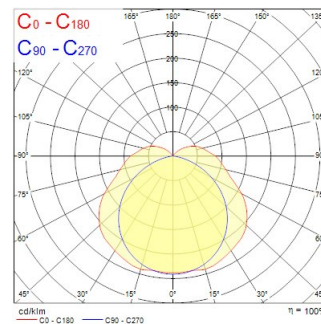

Photometrie