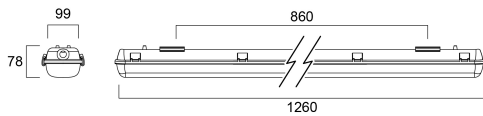

SylProof ToLEDo T8 Twin 1200 IP65 3000Lm 840

Artikelnummer 0045883

SYLVANIA

YourHome™

Weatherproof luminaire delivered together with exchangeable ToLEDo T8 LED tubes. Easy to install with stainless steel fixing brackets for ceiling mounting. Polycarbonate housing and diffuser. 4000K; 39W; 3000lm; 77lm/W and 25,000 hours lifetime. IP65; IK08; Class I; 1260mm x 99mm x 78mm

Technische Werte

Größe (mm)

Photometrie

SylProof ToLEDo T8 Twin 1200 IP65 3000Lm 840

Artikelnummer 0045883

SYLVANIA

Allgemeine Daten

Produktname	SylProof ToLEDo T8 Twin 1200 IP65 3000Lm 840
Technologie	LED
Sockel	G13
Gehäuse	PC Polycarbonate
Montage	Ceiling surface mounting
Integrierter Präsenzmelder	NONE
Allgemeine Anwendungsbereiche	Logistics & Industry
Umgebungstemperaturbereich	-20°C...+40°C
Virtual assistant compatibility	N/A
ETIM Klasse	EC002892
Garantie	3 Jahre

Lifetime data

Lebensdauer - L70B50	25000
----------------------	-------

Physikalische Daten

Gehäusefarbe	Grey
IP Schutzart	IP65
IK Schutzart	IK08
Diffusor	Transparent
Diffusormaterial	PC Polycarbonate
Länge (mm)	1260
Breite (mm)	99
Nominale Produkthöhe (mm)	78
Gewicht (kg)	1.69