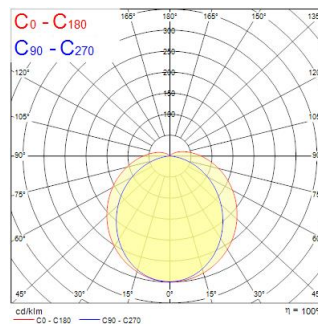

## Technische Werte

### Größe (mm)

### Photometrie

0.5	1.22 2.14	E171 E1C90 E1C90	293 351 113
1.0	2.44 4.28	E171 E1C90 E1C90	748 96 33
1.5	3.67 6.43	E171 E1C90 E1C90	333 42 13
2.0	4.89 8.58	E171 E1C90 E1C90	181 24 8
2.5	6.11 10.72	E171 E1C90 E1C90	120 15 5
3.0	7.33 12.87	E171 E1C90 E1C90	83 11 3

Distance [m]    Cone diameter [m]    Illuminance [lx]

— C0 - C180 (Half beam angle: 150.0°)  
— C90 - C270 (Half beam angle: 101.4°)