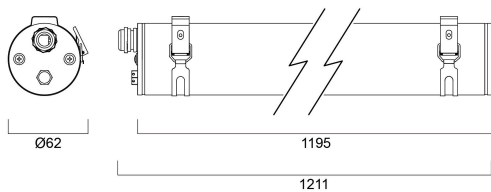

## Technische Werte

### Größe (mm)

## Physikalische Daten

Gehäusefarbe	White
IP Schutzart	IP66
IK Schutzart	IK10
Länge (mm)	1190
Nominaler Produktdurchmesser (mm)	62
Gewicht (kg)	1.24