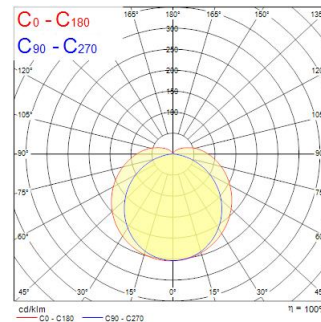

Photometrie