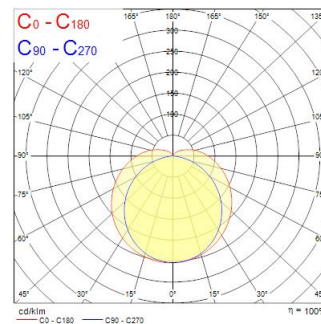

Photometrie