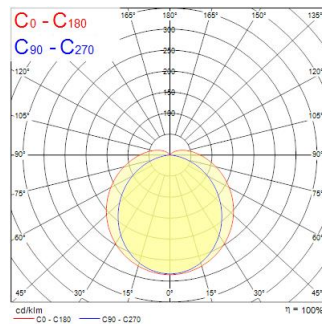

Technische Werte

Größe (mm)

Photometrie

Distance [m]	Cone diameter [m]	Beam angle [°]	Illuminance [lx]
0.5	1.28 2.52	50° 52° 66°	990 952 177
1.0	2.56 4.84	50° 52° 66°	495 476 89
1.5	3.84 6.97	50° 52° 66°	330 317 59
2.0	5.12 9.28	50° 52° 66°	248 238 47
2.5	6.40 11.61	50° 52° 66°	198 190 39
3.0	7.68 13.93	50° 52° 66°	165 158 32

Distance [m] Cone diameter [m] Illuminance [lx]
 — C0 - C180 (Half beam angle: 133.4°)
 — C90 - C270 (Half beam angle: 104.0°)

START Waterproof Tubular 1200 IP66 5000lm 840 PC

Artikelnummer 0047180

SYLVANIA

Optische Daten

Leuchtenlichtstrom (lm)	5000
Systemeffizienz (lm/W)	143
Farbtemperatur (K)	4000
Farbwiedergabeindex (Ra)	80
Ausstrahlungswinkel (°)	120
Photobiological Risk Group	RG1

Elektrische Daten

Leistungsaufnahme gesamt (W)	35
Leistungsfaktor der Lampe	0.95
THD (bei 230V, 50Hz, bei 100% Dimm-Level)	10
Elektrische Schutzklasse	Class I
Dimmbar	No
Dimming method	N/A
Stromstärke (mA)	250
Einschaltstrom (A)	30
Dauer Einschaltstrom (µs)	200
Energy Efficiency Class (A->G) of contained light source	E
Nennfrequenz (Hz)	50/60Hz
Max. Anzahl Leuchten pro 10A C Sicherung	20
Max. Anzahl Leuchten pro 13A C Sicherung	26
Max. Anzahl Leuchten pro 16A C Sicherung	32
Max. Anzahl Leuchten pro 20A C Sicherung	40
Max. Anzahl Leuchten pro 10A B Sicherung	12
Max. Anzahl Leuchten pro 13A B Sicherung	15
Max. Anzahl Leuchten pro 16A B Sicherung	19
Max. Anzahl Leuchten pro 20A B Sicherung	24

Physikalische Daten

IP Schutzart	IP66
IK Schutzart	IK10
Länge (mm)	1195
Breite (mm)	70
Nominale Produkthöhe (mm)	70
Gewicht (kg)	2.5

Packaging

EAN Code	5410288471808
Einzelverpackung Länge (cm)	133.5
Einzelverpackung Breite (cm)	10.5
Einzelverpackung Tiefe (cm)	10.5
DUN 14 (außen)	15410288471805
Anzahl an Einheiten je Außenverpackung	2
Außenverpackung Länge (cm)	135.0
Außenverpackung Breite (cm)	23.0
Außenverpackung Tiefe (cm)	23.0