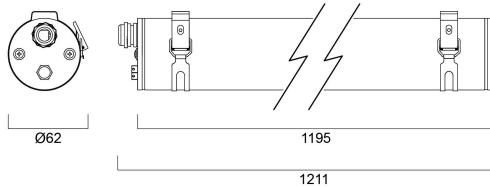

START Waterproof Tubular 1200 IP66 5000lm 840 PC

Artikelnummer 0047180

SYLVANIA

START Waterproof Tubular is an aesthetically attractive integrated LED fixture. Easy to install with 304 stainless steel fixing brackets for ceiling mounting. Polycarbonate housing; 4000K; 35W; 5000lm; High efficiency with 143lm/W and lumen maintenance L80:B50 of 54,000 hours lifetime. IP66; IK10; Class I; 1195mm x 70mm. Can be suspended with additional accessory (SKU 0046035).

Technische Werte

Größe (mm)

Photometrie

Distance [m]	Cone diameter [m]	Beam angle [°]	Illuminance [lx]
0.5	1.28 2.52	50° 52° 66°	990 952 177
1.0	2.56 4.84	50° 52° 66°	495 476 89
1.5	3.84 6.97	50° 52° 66°	330 317 59
2.0	5.12 9.28	50° 52° 66°	248 238 47
2.5	6.40 11.61	50° 52° 66°	198 190 39
3.0	7.68 13.93	50° 52° 66°	165 158 32

Distance [m] Cone diameter [m] Illuminance [lx]
 — C0 - C180 (Half beam angle: 133.4°)
 — C90 - C270 (Half beam angle: 104.0°)

START Waterproof Tubular 1200 IP66 5000lm 840 PC

Artikelnummer 0047180

SYLVANIA

Physikalische Daten

IP Schutzart	IP66
IK Schutzart	IK10
Länge (mm)	1195
Breite (mm)	70
Nominale Produkthöhe (mm)	70
Gewicht (kg)	2.5

Packaging

EAN Code	5410288471808
Einzelverpackung Länge (cm)	133.5
Einzelverpackung Breite (cm)	10.5
Einzelverpackung Tiefe (cm)	10.5
DUN 14 (außen)	15410288471805
Anzahl an Einheiten je Außenverpackung	2
Außenverpackung Länge (cm)	135.0
Außenverpackung Breite (cm)	23.0
Außenverpackung Tiefe (cm)	23.0