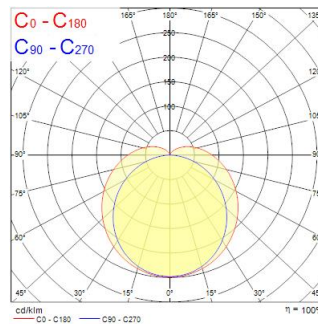

## Technische Werte

### Größe (mm)

### Photometrie

Distance [m]	Cone diameter [m]	Beam angle [°]	Illuminance [lx]
0.5	1.48 3.33	50° 55° 73°	4573 400 54
1.0	2.95 6.67	50° 55° 73°	1144 101 14
1.5	4.43 10.00	50° 55° 73°	509 46 6
2.0	5.91 13.33	50° 55° 73°	236 21 3
2.5	7.38 16.67	50° 55° 73°	183 16 2
3.0	8.86 20.00	50° 55° 73°	127 11 2

Distance [m]    Cone diameter [m]    Illuminance [lx]  
 — C0 - C180 (Half beam angle: 145.8°)  
 — C90 - C270 (Half beam angle: 111.8°)