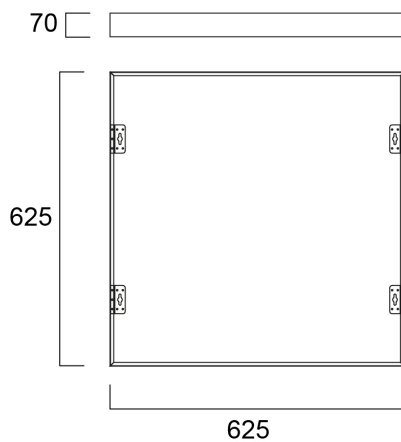

Surface Mounting Kit Pro 625x625x70mm

Artikelnummer 0047199

SYLVANIA

PROTM

CE UK
CA

Surface Mounting Kit for START Panel Eco, START Panel, Quantum, Quadro and Opticlip ranges. RAL9003. Height of 70 mm.

Technische Werte

Größe (mm)

Photometrie

Surface Mounting Kit Pro 625x625x70mm

Artikelnummer 0047199

SYLVANIA

Allgemeine Daten

Produktname	Surface Mounting Kit Pro 625x625x70mm
Technologie	Non - Electrical Device
Art des Zubehörs	Mounting
Umgebung	Interior
Allgemeine Anwendungsbereiche	Education, Hospitality, Office, Retail
ETIM Klasse	EC002557
Garantie	5 Jahre

Physikalische Daten

Länge (mm)	625
Breite (mm)	625
Nominale Produkthöhe (mm)	70
Gewicht (kg)	1.015

Packaging

EAN Code	5410288471990
Einzelverpackung Länge (cm)	10.5
Einzelverpackung Breite (cm)	8.0
Einzelverpackung Tiefe (cm)	65.0
DUN 14 (außen)	15410288471997
Anzahl an Einheiten je Außenverpackung	4
Außenverpackung Länge (cm)	66.5
Außenverpackung Breite (cm)	23.0
Außenverpackung Tiefe (cm)	18.5