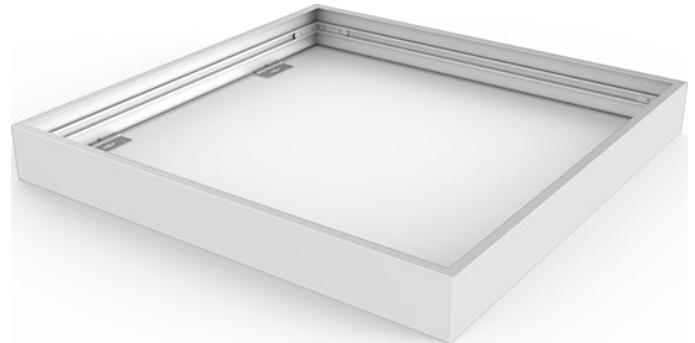

Surface Mounting Kit Pro 625x625x70mm

Artikelnummer 0047199

SYLVANIA

PROTM

CE UK
CA

Surface Mounting Kit for START Panel Eco, START Panel, Quantum, Quadro and Opticlip ranges. RAL9003. Height of 70 mm.

Technische Werte

Größe (mm)

Photometrie

Surface Mounting Kit Pro 625x625x70mm

Artikelnummer 0047199

SYLVANIA

Allgemeine Daten

Produktname	Surface Mounting Kit Pro 625x625x70mm
Technologie	Non - Electrical Device
Art des Zubehörs	Mounting
Umgebung	Interior
Allgemeine Anwendungsbereiche	Education, Hospitality, Office, Retail
ETIM Klasse	EC002557
Garantie	5 Jahre

Physikalische Daten

Länge (mm)	625
Breite (mm)	625
Nominale Produkthöhe (mm)	70
Gewicht (kg)	1.015

Packaging

EAN Code	5410288471990
Einzelverpackung Länge (cm)	10.5
Einzelverpackung Breite (cm)	8.0
Einzelverpackung Tiefe (cm)	65.0
DUN 14 (außen)	15410288471997
Anzahl an Einheiten je Außenverpackung	4
Außenverpackung Länge (cm)	66.5
Außenverpackung Breite (cm)	23.0
Außenverpackung Tiefe (cm)	18.5