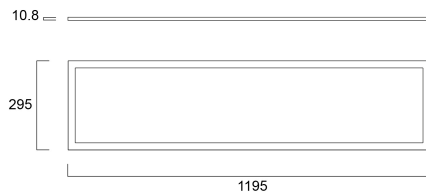

START Panel Flat 1200x300 HE 4300Lm 830

Artikelnummer 0047220

SYLVANIA

Edge lit LED flat panel. Low Flicker, 35 W, Warm White, 3000 K, 4300 lumens, high efficacy, 123 lm/W, Average lifespan: 120.000Hrs, PMMA opal diffuser, aluminium frame, steel body, electronic non dimmable driver. (HxWxD) 10.8 x 1195 x 295 mm

Technische Werte

Größe (mm)

Photometrie

Distance [m]	Cone diameter [m]	Illuminance [lx]
0.5	1.55 1.51	800 842 272
1.0	3.09 3.01	198 190 118
1.5	4.64 4.52	83 78 51
2.0	6.18 6.02	34 28 20
2.5	7.73 7.53	22 18 13
3.0	9.27 9.03	15 12 9

Distance [m] Cone diameter [m] Illuminance [lx]
 — C0 - C180 (Half beam angle: 112.2°)
 — C90 - C270 (Half beam angle: 114.2°)

START Panel Flat 1200x300 HE 4300Lm 830

Artikelnummer 0047220

SYLVANIA

Allgemeine Daten

Lifetime data

Lebensdauer - L70B50	120000
----------------------	--------

Physikalische Daten

Gehäusefarbe	RAL 9003 - Signal white
IP Schutzart	IP40/20
IK Schutzart	IK03
Länge (mm)	1195
Breite (mm)	295
Nominale Produkthöhe (mm)	10.8
Gewicht (kg)	2.663
Recessed Depth (mm)	39