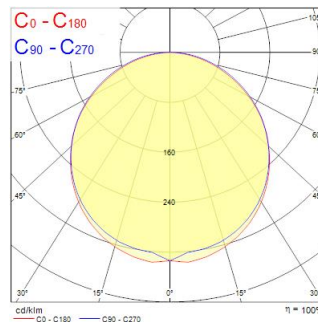

Technische Werte

Größe (mm)

Photometrie

Distance [m]	Cone diameter [m]	Illuminance [lx]
0.5	1.55 1.51	800 842 272
1.0	3.09 3.01	198 190 118
1.5	4.64 4.52	83 78 51
2.0	6.18 6.02	34 28 20
2.5	7.73 7.53	22 18 13
3.0	9.27 9.03	15 12 9

Distance [m] Cone diameter [m] Illuminance [lx]
 — C0 - C180 (Half beam angle: 112.2°)
 — C90 - C270 (Half beam angle: 114.2°)

START Panel Flat 1200x300 HE 4300Lm 830

Artikelnummer 0047220

SYLVANIA

Allgemeine Daten

Optische Daten

Leuchtenlichtstrom (lm)	4,150
Systemeffizienz (lm/W)	119
Farbtemperatur (K)	3000
Lichtfarbe	Warm White
Farbwiedergabeindex (Ra)	80
Farbkonsistenz (SDCM)	SDCM5
Ausstrahlungswinkel (°)	120
Distributionstyp	Symmetric
Photobiological Risk Group	RG0

Lifetime data

Lebensdauer - L70B50	120000
----------------------	--------

Physikalische Daten

Gehäusefarbe	RAL 9003 - Signal white
IP Schutzart	IP40/20
IK Schutzart	IK03
Länge (mm)	1195
Breite (mm)	295
Nominale Produkthöhe (mm)	10.8
Gewicht (kg)	2.663
Recessed Depth (mm)	39