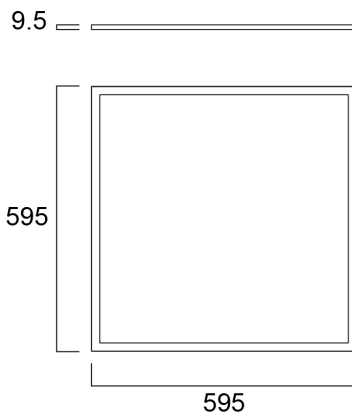

# START Panel Flat UGR19 600x600 4000Lm 830

Artikelnummer 0047228

**SYLVANIA**

Edge lit LED flat panel with low glare (UGR<19). Low Flicker, 40 W, Warm White, 3000 K, 4000 lumens, 100 lm/W, 50000 hours lifetime (L70), prismatic diffuser, aluminium frame, steel body, electronic non dimmable driver. (HxWxD) 9.5 x 595 x 595 mm

### Größe (mm)

### Photometrie

0.5	0.94	50%	43.2°	727	1405
1.0	1.88	50%	43.2°	363	702
1.5	2.82	50%	43.2°	242	468
2.0	3.76	50%	43.2°	181	351
2.5	4.70	50%	43.2°	145	281
3.0	5.63	50%	43.2°	120	234

Distance [m]    Cone diameter [m]    Illuminance [lx]

## Physikalische Daten

Gehäusefarbe	RAL 9003 - Signal white
IP Schutzart	IP40/20
IK Schutzart	IK03
Diffusor	Prismatic
Länge (mm)	595
Breite (mm)	595
Nominale Produkthöhe (mm)	9.5
Gewicht (kg)	2.653
Recessed Depth (mm)	38