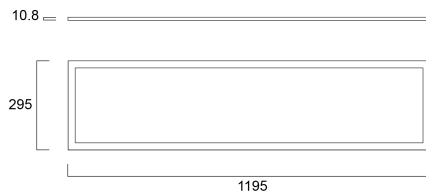

# START Panel Flat UGR19 1200x300 3500Lm 840

Artikelnummer 0047233

**SYLVANIA**

Edge lit LED flat panel with low glare (UGR<19). Low Flicker, 35 W, Neutral White, 4000 K, 3500 lumens, 100 lm/W, Average lifespan: 120.000Hrs, prismatic diffuser, aluminium frame, steel body, electronic non dimmable driver. (HxWxD) 10.8 x 1195 x 295 mm

### Größe (mm)

## Physikalische Daten

Gehäusefarbe	RAL 9003 - Signal white
IP Schutzart	IP40/20
IK Schutzart	IK03
Diffusor	Prismatic
Länge (mm)	1195
Breite (mm)	295
Nominale Produkthöhe (mm)	10.8
Gewicht (kg)	2.801
Recessed Depth (mm)	39