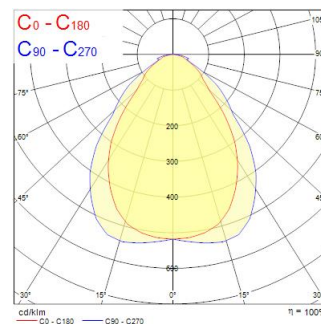

## Technische Werte

### Größe (mm)

### Photometrie

Distance [m]	Core diameter [m]	Illuminance [lx]
0.5	0.94 0.78	837 1496 1920
1.0	1.88 1.56	1834 374 481
1.5	2.82 2.34	815 188 221
2.0	3.76 3.11	489 98 113
2.5	4.70 3.89	280 68 77
3.0	5.63 4.67	204 44 50

Distance [m]    Core diameter [m]    Illuminance [lx]  
 — C0 - C180 (Half beam angle: 75.9°)  
 — C90 - C270 (Half beam angle: 66.4°)